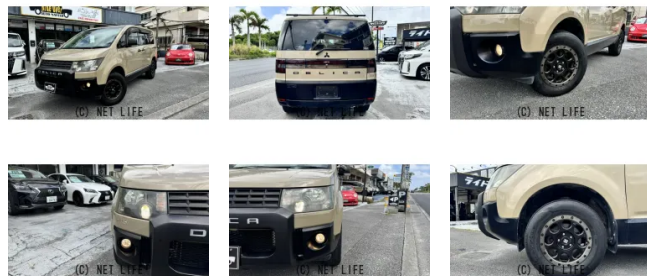

サンドベージュにオールペンされたボディにエクストリーム16インチアルミ装着でアウトドア感ムンムンの遊び心満載のフォルムでこれからのシーズンに大活躍しそうな1台！！ぜひこの機会に

車名	三菱 デリカD:5 2.4 C2 G パワーパッケージ		
本体価格(消費税込) 支払総額(税込)	99万円 (119万円)		
年式	2009年 (H21)		
走行距離	12万 km		
保証	保証無		
法定整備	法定整備含		
色	サンドベージュ&マットブラック		
車検	車検整備付	修復歴	無
リサイクル	リ済込	駆動方式	2WD
燃料	ガソリン	ミッション	MTモード付CVTイン
ハンドル	右	乗車定員	8名
ドア	5D	車台番号	877