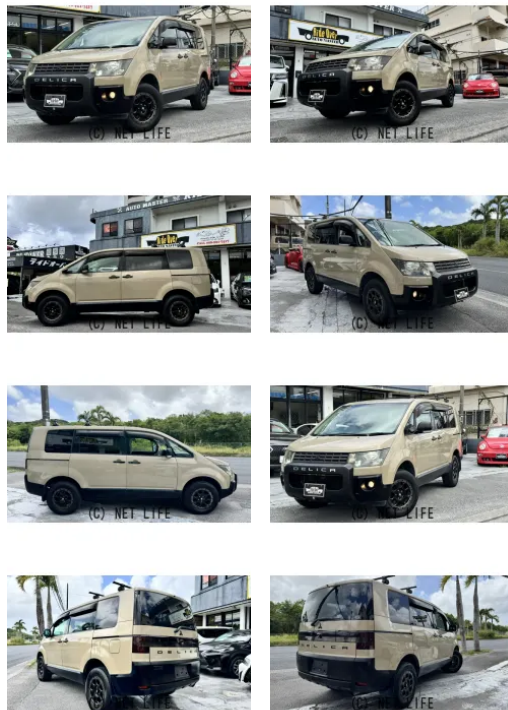

サンドベージュにオールペンされたボディにエクストリーム16インチアルミ装着でアウトドア感ムンムンの遊び心満載のフォルムでこれからのシーズンに大活躍しそうな1台！！ぜひこの機会に

車名	三菱 デリカD:5 2.4 C2 G パワーパッケージ		
本体価格(消費税込) 支払総額(税込)	99万円 (119万円)		
年式	2009年 (H21)		
走行距離	12万 km		
保証	保証無		
法定整備	法定整備含		
色	サンドベージュ&マットブラック		
車検	車検整備付	修復歴	無
リサイクル	リ済込	駆動方式	2WD
燃料	ガソリン	ミッション	MTモード付CVTイン
ハンドル	右	乗車定員	8名
ドア	5D	車台番号	877