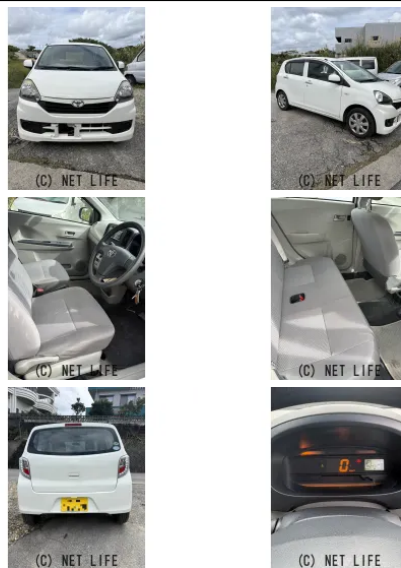

●下取りOK！ ●車検2カ年込みの金額になります!(^^) ●保証内容 エンジン、電気、足回り(1ヶ月) クーラー(保証1ヶ月) ●詳しくは、アグニ：090-3794-7239 までご連絡をお願いします★

車名	トヨタ ピクシスエポック 660 L		
本体価格(消費税込) 支払総額(税込)	12万円 (20万円)		
年式	2015年 (H27)		
走行距離	14.2430万 km		
保証	保証付・2ヶ月・1千km		
法定整備	法定整備含		
色	ホワイト		
車検	車検整備付	修復歴	無
リサイクル	リ未	駆動方式	2WD
燃料	ガソリン	ミッション	CVTインパネ
ハンドル	右	乗車定員	4名
ドア	5D	車台番号	630

装備・内装・外装・安全装備

パワーステアリング・パワーウィンドウ・エアコン・エアバック(運転席)・

装備備考

●パワーウィンドウ●エアコン●運転席エアバッグ●CD●パワーステアリング

栗國ボディーのお問い合わせ

090-3794-7239 / 090-8957-5728

※お問合せの際は、「クロスロード」を見た！とお伝えください。

更新日 06月16日 10:18