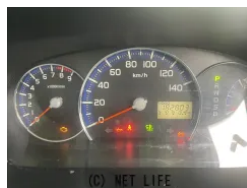

●詳しくは、アグニ：090-3794-7239 までご連絡お願いします★●下取りOK！ ●保証内容 エンジン、電気、足回り（2ヶ月）クーラー（保証1ヶ月）

栗國ボディーのお問い合わせ

090-3794-7239 / 090-8957-5728

※お問合せの際は、「クロスロード」を見た！とお伝えください。

更新日 04月08日 10:32

<https://www.o-cross.net/car/daihatsu/S059/002541-1260406-N0001/>

車名	ダイハツ ムーヴコンテ 660 カスタム X リミテッド		
本体価格(消費税込) 支払総額(税込)	18万円 (19万円)		
年式	2010年 (H22)		
走行距離	18.2万 km		
保証	保証付・2ヶ月・1千km		
法定整備	法定整備含		
色	ブラック		
車検	検R9/9	修復歴	無
リサイクル	リ未	駆動方式	2WD
燃料	ガソリン	ミッション	CVTコラム
ハンドル	右	乗車定員	4名
ドア	5D	車台番号	584