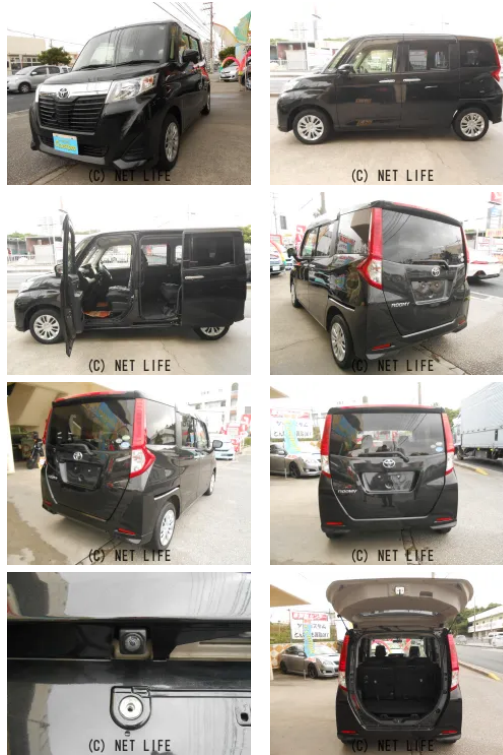

備考なし

車名	トヨタ ルーミー 1.0 G		
本体価格(消費税込) 支払総額(税込)	82万円 (92万円)		
年式	2017年 (H29)		
走行距離	5.3万 km		
保証	保証付・24ヶ月・30千km		
法定整備	法定整備含		
色	ブラックメタリック		
車検	車検整備付	修復歴	無
リサイクル	リ済込	駆動方式	2WD
燃料	ガソリン	ミッション	CVTインパネ
ハンドル	右	乗車定員	5名
ドア	5D	車台番号	461

装備・内装・外装・安全装備

パワーステアリング・パワーウィンドウ・エアコン・オートライト・光軸調整・ETC
 ・ウインカーミラー・電格ミラー・キーレス・スマートキー・プッシュスタート・
 TV(フルセグ)・ナビ(SD ナビ他)・フルフラットシート・ウォークスルー・
 シートリフター・カメラ(バック)・スライドドア(両側電動)・フルエアロ・ABS・
 横滑り防止装置・クルーズコントロール・アイドリングストップ・
 エアバック(運転席/助手席/サイド)・