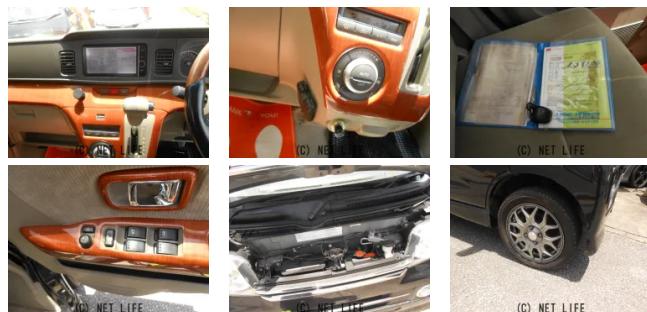

●☆安心のタイミングチェーン式☆車検2年&登録費用&グリスコート&オイル交換全て込価格☆早い者勝ち☆両側スライドドア&室内広々ハイルーフ☆チャンス☆早い者勝ち☆大チャンス☆

車名	ダイハツ アトレーワゴン 660 カスタムターボRS		
本体価格(消費税込) 支払総額(税込)	43万円 (50万円)		
年式	2014年 (H26)		
走行距離	16.3万 km		
保証	保証付・1ヶ月・1千km		
法定整備	法定整備含		
色	ブラック		
車検	車検整備付	修復歴	無
リサイクル	リ済込	駆動方式	2WD
燃料	ガソリン	ミッション	4ATインパネ
ハンドル	右	乗車定員	4名
ドア	5D	車台番号	222

装備・内装・外装・安全装備

パワーステアリング・パワーウィンドウ・エアコン・HID・ETC・フォグランプ・電格ミラー・キーレス・盗難防止装置・TV(フルセグ)・アルミホイール(14)・リアスポイラー・フルエアロ・ABS・エアバック(運転席/助手席)・

装備備考

- パワーステアリング●パワーウィンドウ●エアコン●キーレス●
- ABS●運転席エアバッグ●助手席エアバッグ●CD●フルエアロ
- HID●ETC●電格ミラー●盗難防止装置●フルセグTV●社...