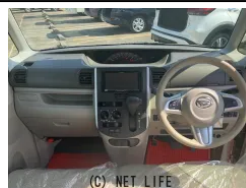

福祉車両 バックカメラ 両側スライドドア キーレスエントリー アイドリングストップ
 ップ 電動格納ミラー ベンチシート CVT 盗難防止システム ABS ESC
 CD USB ミュージックプレイヤー接続可

車名	ダイハツ タント 660 L		
本体価格(消費税込) 支払総額(税込)	98万円 (108万円)		
年式	2018年 (H30)		
走行距離	5.2万 km		
保証	保証付・24ヶ月・距離無制限		
法定整備	法定整備含		
色	ピンク		
車検	車検整備付	修復歴	無
リサイクル	リ済込	駆動方式	2WD
燃料	ガソリン	ミッション	4ATインパネ
ハンドル	右	乗車定員	4名
ドア	5D	車台番号	303

装備・内装・外装・安全装備

パワーステアリング・パワーウィンドウ・エアコン・キーレス・盗難防止装置・
 ベンチシート・カメラ(バック)・スライドドア(両側手動)・ABS・横滑り防止装置・
 衝突安全ボディ・アイドリングストップ・エアバック(運転席/助手席)・

装備備考

●運転席エアバッグ●助手席エアバッグ●両側手動スライドドア●
 ABS●エアコン●パワーステアリング●パワーウィンドウ●盗難
 防止装置●アイドリングストップ●USB入力端子●BT接続●ミ...