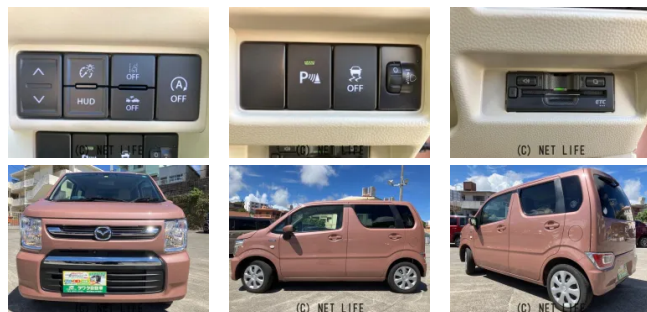

車両周辺をカメラ映像で確認できる機能！全周囲カメラ！

車名	マツダ フレア 660 ハイブリッド XG		
本体価格(消費税込) 支払総額(税込)	99万円 (109万円)		
年式	2022年 (R4)		
走行距離	4.4万 km		
保証	保証付・24ヶ月・距離無制限		
法定整備	法定整備含		
色	ピンク		
車検	車検整備付	修復歴	無
リサイクル	リ済込	駆動方式	2WD
燃料	ハイブリッド	ミッション	CVTインパネ
ハンドル	右	乗車定員	4名
ドア	5D	車台番号	526

装備・内装・外装・安全装備

パワーステアリング・パワーウィンドウ・エアコン・オートライト・ETC・スマートキー・盗難防止装置・フルフラットシート・ベンチシート・シートヒーター・カメラ(全周囲)・ABS・横滑り防止装置・衝突被害軽減ブレーキ・衝突安全ボディ・エアバック(運転席/助手席/サイド)・

装備備考

●運転席エアバッグ●助手席エアバッグ●サイドエアバッグ●ABS●エアコン●パワーステアリング●パワーウィンドウ●盗難防止装置●BT接続●CD●DVD再生●ETC●スマートキー●ベン...