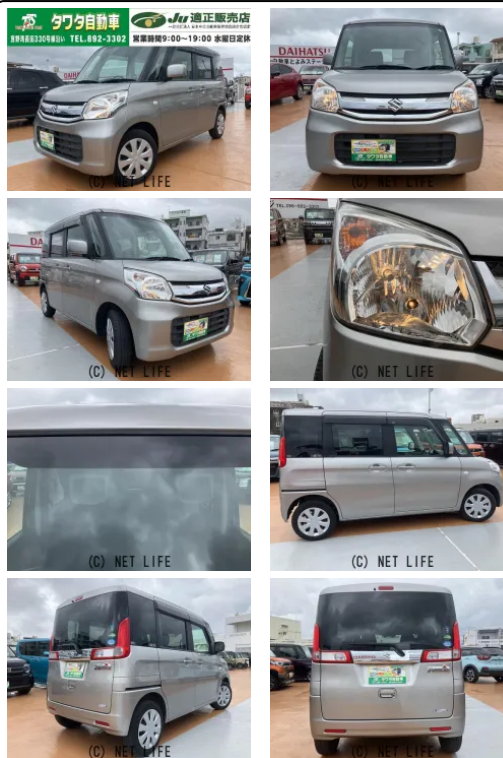

両側スライド・片側電動 レーンアシスト 衝突被害軽減システム スマートキー アイドリングストップ 電動格納ミラー シートヒーター ベンチシート CVT ES C CD USB

車名	スズキ スペーシア 660 Gリミテッド		
本体価格(消費税込) 支払総額(税込)	98万円 (108万円)		
年式	2017年 (H29)		
走行距離	3.2万 km		
保証	保証付・24ヶ月・距離無制限		
法定整備	法定整備含		
色	シルバー		
車検	車検整備付	修復歴	無
リサイクル	リ済込	駆動方式	2WD
燃料	ハイブリッド	ミッション	CVTインパネ
ハンドル	右	乗車定員	4名
ドア	5D	車台番号	029

装備・内装・外装・安全装備

パワーステアリング・パワーウィンドウ・エアコン・キーレス・スマートキー・盗難防止装置・ベンチシート・シートヒーター・スライドドア(両側(片側のみ電動))・ABS・横滑り防止装置・衝突被害軽減ブレーキ・衝突安全ボディ・アイドリングストップ・エアバック(運転席/助手席)・

装備備考

●運転席エアバッグ●助手席エアバッグ●両側(片側のみ電動)スライドドア●ABS●エアコン●パワーステアリング●パワーウィンドウ●盗難防止装置●アイドリングストップ●USB入力端子●...