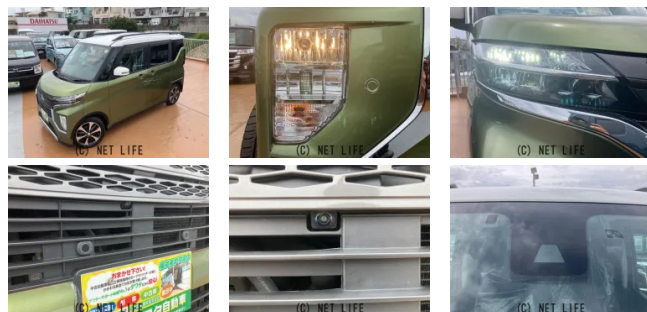

ドライブレコーダー 全周囲カメラ 両側電動スライドドア ナビ TV クリアランスソナー オートクルーズコントロール 衝突被害軽減システム LEDヘッドランプ スマートキー アイドリングストップ

車名	三菱 eKクロススペース 660 G プラス エディション		
本体価格(消費税込) 支払総額(税込)	<b>118万円 (128万円)</b>		
年式	2021年 (R3)		
走行距離	7.1万 km		
保証	保証付・24ヶ月・距離無制限		
法定整備	法定整備含		
色	LグリーンII		
車検	車検整備付	修復歴	無
リサイクル	リ済込	駆動方式	2WD
燃料	ハイブリッド	ミッション	CVTインパネ
ハンドル	右	乗車定員	4名
ドア	5D	車台番号	689

**装備・内装・外装・安全装備**

パワーステアリング・パワーウィンドウ・エアコン・LEDライト・ETC・キーレス・スマートキー・盗難防止装置・ドライブレコーダー・TV(フルセグ)・ナビ(SD ナビ他)・ベンチシート・シートヒーター・カメラ(フロント/サイド/全周囲/バック)・スライドドア(両側電動)・ルーフレール・ABS・横滑り防止装置・衝突被害軽減ブレーキ・衝突安全ボディ・クルーズコントロール・アイドリングストップ・エアバック(運転席/助手席/サイド)・