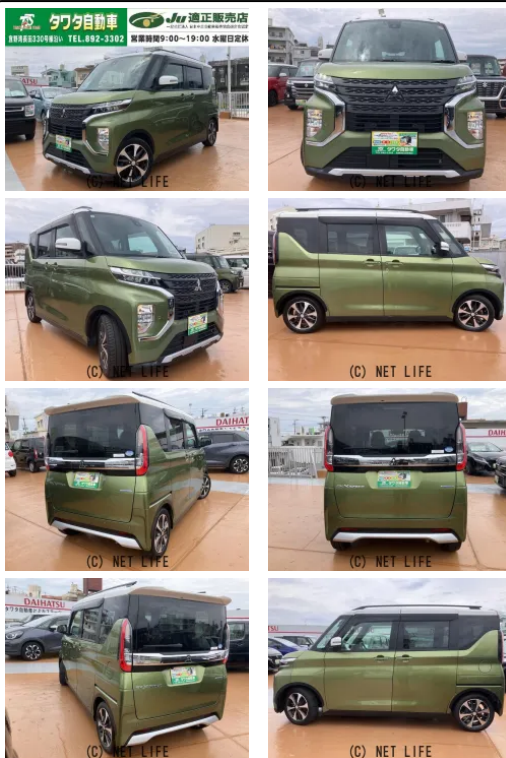

ドライブレコーダー 全周囲カメラ 両側電動スライドドア ナビ TV クリアランスソナー オートクルーズコントロール 衝突被害軽減システム LEDヘッドランプ スマートキー アイドリングストップ

| | | | |
|------------------------|----------------------------------|-------|---------|
| 車名 | 三菱 eKクロススペース 660 G プラス エディション | | |
| 本体価格(消費税込) 支払総額(税込) | ご成約 (---) | | |
| 年式 | 2021年 (R3) | | |
| 走行距離 | 7.1万 km | | |
| 保証 | 保証付・24ヶ月・距離無制限 | | |
| 法定整備 | 法定整備含 | | |
| 色 | LグリーンII | | |
| 車検 | 車検整備付 | 修復歴 | 無 |
| リサイクル | リ済込 | 駆動方式 | 2WD |
| 燃料 | ハイブリッド | ミッション | CVTインパネ |
| ハンドル | 右 | 乗車定員 | 4名 |
| ドア | 5D | 車台番号 | 689 |