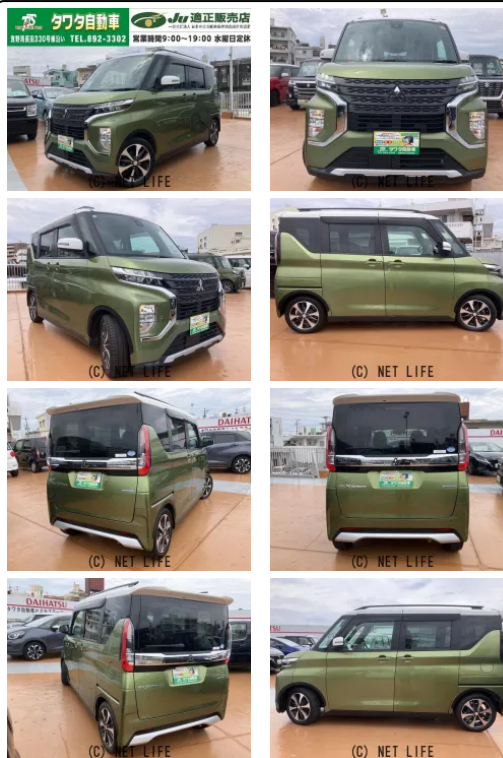

ドライブレコーダー 全周囲カメラ 両側電動スライドドア ナビ TV クリアランスソナー オートクルーズコントロール 衝突被害軽減システム LEDヘッドランプ スマートキー アイドリングストップ

車名	三菱 eKクロススペース 660 G プラス エディション		
本体価格(消費税込) 支払総額(税込)	<b>118万円 (128万円)</b>		
年式	2021年 (R3)		
走行距離	7.1万 km		
保証	保証付・24ヶ月・距離無制限		
法定整備	法定整備含		
色	LグリーンII		
車検	車検整備付	修復歴	無
リサイクル	リ済込	駆動方式	2WD
燃料	ハイブリッド	ミッション	CVTインパネ
ハンドル	右	乗車定員	4名
ドア	5D	車台番号	689