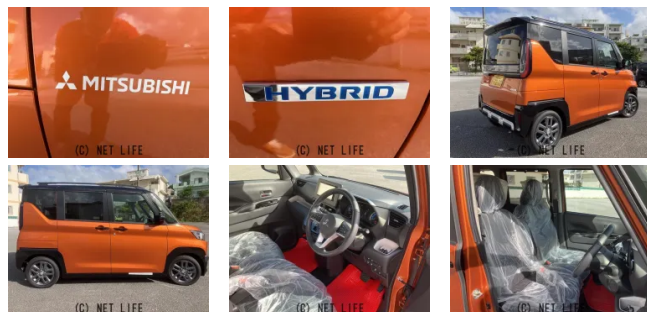

全周囲カメラ 両側電動スライドドア ナビ TV クリアランスソナー オートクルーズコントロール スマートキー アイドリングストップ 電動格納ミラー シートヒーター CVT CD USB

車名	三菱 デリカミニ 660 G プレミアム		
本体価格(消費税込) 支払総額(税込)	188万円 (198万円)		
年式	2024年 (R6)		
走行距離	28 km		
保証	保証付・60ヶ月・50千km		
法定整備	法定整備含		
色	オレンジII		
車検	車検整備付	修復歴	無
リサイクル	リ済込	駆動方式	2WD
燃料	ハイブリッド	ミッション	CVTインパネ
ハンドル	右	乗車定員	4名
ドア	5D	車台番号	363