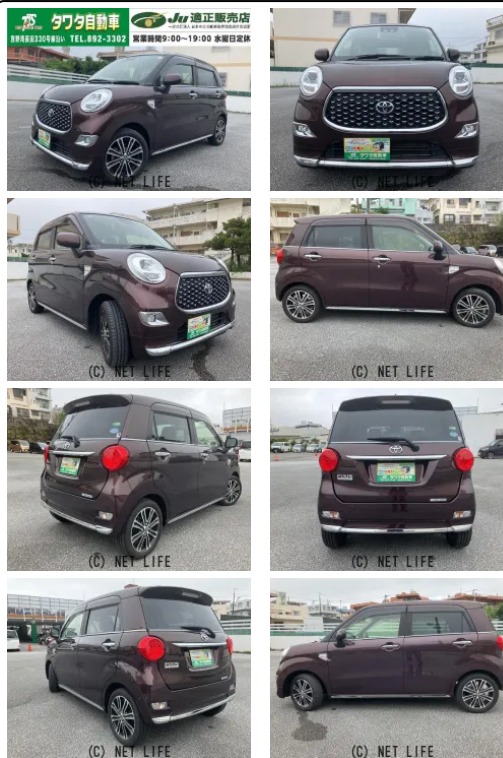

ドライブレコーダー ETC バックカメラ ナビ TV クリアランスソナー 衝突
被害軽減システム オートマチックハイビーム オートライト LEDヘッドランプ
スマートキー アイドリングストップ

車名	トヨタ ピクシスジョイ F 660 G SAIII プラ イムコレクション		
本体価格(消費税込) 支払総額(税込)	93万円 (98万円)		
年式	2018年 (H30)		
走行距離	6.3万 km		
保証	保証付・24ヶ月・距離無制限		
法定整備	法定整備含		
色	ブラウン		
車検	検R9/6	修復歴	無
リサイクル	リ済込	駆動方式	2WD
燃料	ガソリン	ミッション	CVTインパネ
ハンドル	右	乗車定員	4名
ドア	5D	車台番号	534