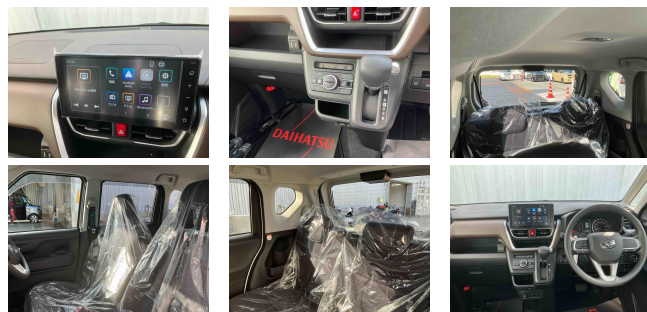

備考なし

車名	ダイハツ ムーヴ 660G		
本体価格(消費税込) 支払総額(税込)	170万円 (174.1万円)		
年式	2025年 (R7)		
走行距離	567 km		
保証	保証付・12ヶ月・距離無制限		
法定整備	法定整備含		
色	シャイニングホワイトパール		
車検	検R10/7	修復歴	無
リサイクル	リ済込	駆動方式	2WD
燃料	ガソリン	ミッション	CVTインパネ
ハンドル	右	乗車定員	4名
ドア	5D	車台番号	261

装備・内装・外装・安全装備

パワーステアリング・パワーウィンドウ・エアコン・キーレス・スマートキー・
アルミホイール・ABS・エアバック(運転席)・

装備備考

琉球ダイハツ販売 中部うるま店のお問い合わせ

098-975-0171

※お問合せの際は、「クロスロード」を見た！とお伝えください。

更新日 05月19日 15:48

<https://www.o-cross.net/car/daihatsu/S012/002707-1260307-N0001/>