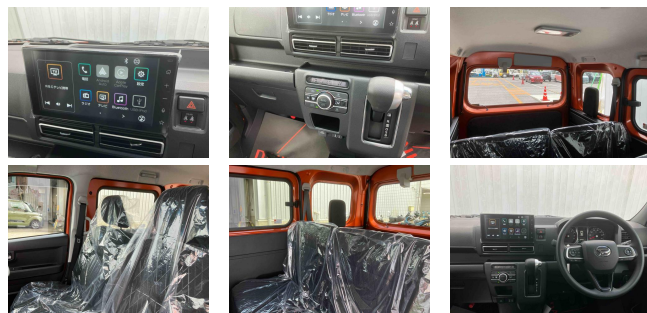

備考なし

車名	ダイハツ アトリー 660RS		
本体価格(消費税込) 支払総額(税込)	166万円 (171.9万円)		
年式	2024年 (R6)		
走行距離	0.3万 km		
保証	保証付・12ヶ月・距離無制限		
法定整備	法定整備含		
色	トニコオレンジM		
車検	車検整備付	修復歴	無
リサイクル	リ済込	駆動方式	2WD
燃料	ガソリン	ミッション	CVTインパネ
ハンドル	右	乗車定員	4名
ドア	5D	車台番号	489

装備・内装・外装・安全装備

パワーステアリング・パワーウィンドウ・エアコン・キーレス・スマートキー・ABS
・エアバック(運転席)・

装備備考

琉球ダイハツ販売 中部うるま店のお問い合わせ

098-975-0171

※お問合せの際は、「クロスロード」を見た！とお伝えください。

更新日 05月20日 10:10

<https://www.o-cross.net/car/daihatsu/S001/002707-1260518-N0001/>