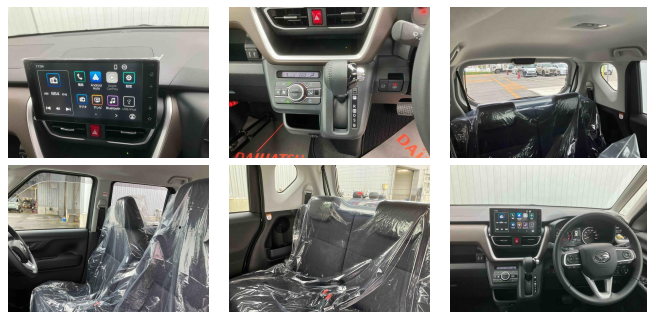

備考なし

車名	ダイハツ ムーヴ 660RS		
本体価格(消費税込) 支払総額(税込)	183万円 (187.1万円)		
年式	2025年 (R7)		
走行距離	0.3万 km		
保証	保証付・12ヶ月・距離無制限		
法定整備	法定整備含		
色	クロムグレーメタリック		
車検	検R10/11	修復歴	無
リサイクル	リ済込	駆動方式	2WD
燃料	ガソリン	ミッション	CVTインパネ
ハンドル	右	乗車定員	4名
ドア	5D	車台番号	565

装備・内装・外装・安全装備

パワーステアリング・パワーウィンドウ・エアコン・キーレス・スマートキー・
アルミホイール・ABS・エアバック(運転席)・

装備備考

琉球ダイハツ販売 中部うるま店のお問い合わせ

098-975-0171

※お問合せの際は、「クロスロード」を見た！とお伝えください。

更新日 06月14日 18:38

<https://www.o-cross.net/car/daihatsu/S012/002707-1260615-N0001/>