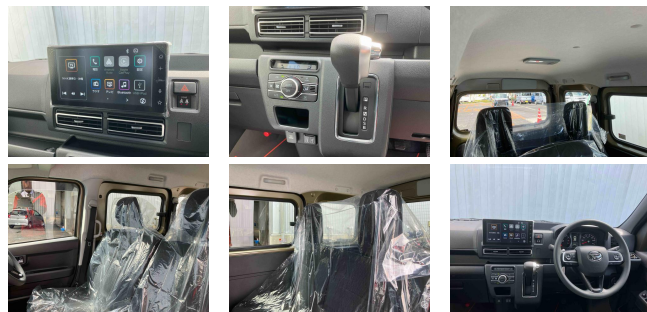

備考なし

車名	ダイハツ アトレー 660RS		
本体価格(消費税込) 支払総額(税込)	163万円 (167.3万円)		
年式	2025年 (R7)		
走行距離	1.1万 km		
保証	保証付・12ヶ月		
法定整備	法定整備含		
色	オフビートカーキM		
車検	検R9/2	修復歴	無
リサイクル	リ済込	駆動方式	2WD
燃料	ガソリン	ミッション	
ハンドル	右	乗車定員	4名
ドア	5D	車台番号	728

装備・内装・外装・安全装備

パワーステアリング・パワーウィンドウ・エアコン・LEDライト・キーレス・スマートキー・盗難防止装置・カメラ(バック)・ABS・衝突被害軽減ブレーキ・アイドリングストップ・エアバック(運転席)・

装備備考

琉球ダイハツ販売 U-CAR浦添のお問い合わせ

098-876-9135

※お問合せの際は、「クロスロード」を見た！とお伝えください。

更新日 04月06日 07:34

<https://www.o-cross.net/car/daihatsu/S001/002741-1260406-N0011/>