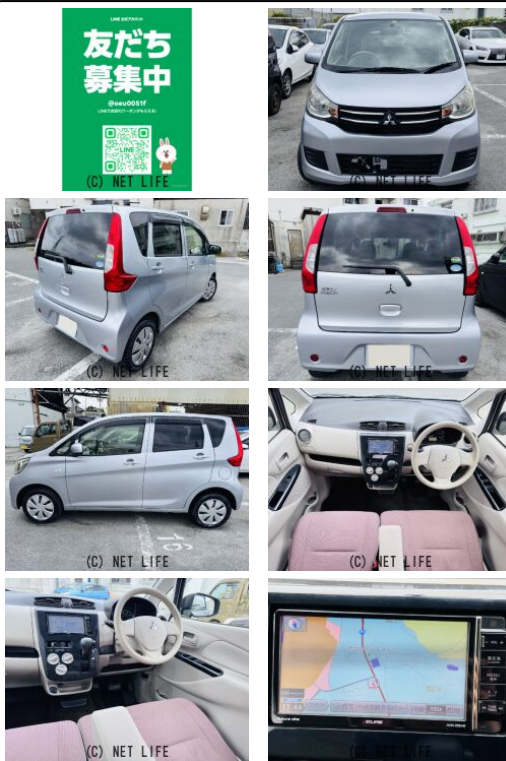

ごとおおず公式LINEアカウントが出来ました!LINE ID [@oeu0051f]お気軽にお友達登録してお問い合わせ下さい!☆どんな車でも下取り可能★月々5000～ローンOKです☆各種クレジット扱っています!もちろんクレジットカー...

車名	三菱 eKワゴン 660 Eパッケージ★ナビ☆ ETC★TV☆Bluetoo...		
本体価格(消費税込) 支払総額(税込)	48万円 (53万円)		
年式	2017年 (H29)		
走行距離	8.2万 km		
保証	保証付・12ヶ月・距離無制限		
法定整備	法定整備含		
色	シルバー		
車検	車検整備付	修復歴	有
リサイクル	リ済込	駆動方式	2WD
燃料	ガソリン	ミッション	CVTフロア
ハンドル	右	乗車定員	4名
ドア	5D	車台番号	184

装備・内装・外装・安全装備

パワーステアリング・パワーウィンドウ・エアコン・電格ミラー・キーレス・集中ドアロック・TV(ワンセグ)・ナビ(SDナビ他)・ABS・エアバック(運転席/助手席)・

装備備考

●パワーステアリング●パワーウィンドウ●エアコン●キーレス●ABS●運転席エアバッグ●助手席エアバッグ●電格ミラー●集中ドアロック●ラジオ●メモリーナビ他●BT接続●ワンセグTV●...

AUTOSHOP ごとおお'ずのお問い合わせ