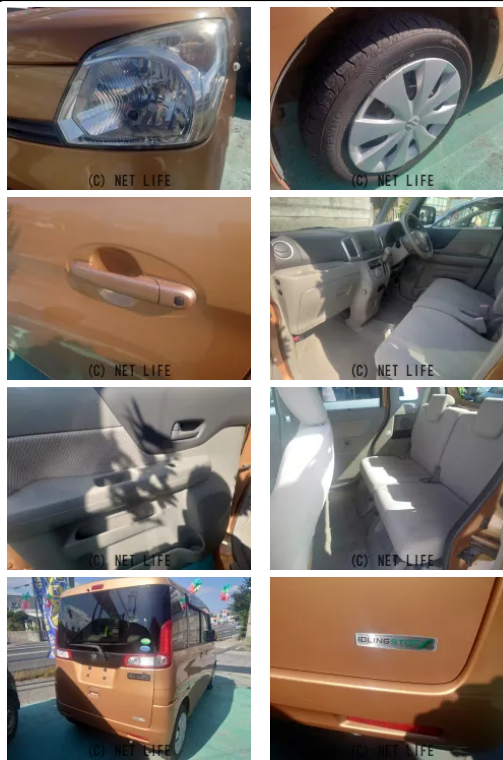

●車検2年込み！●安心安全の総額表示！

車名	スズキ スペーシア 660 X		
本体価格(消費税込) 支払総額(税込)	<b>32万円 (38万円)</b>		
年式	2014年 (H26)		
走行距離	10.7万 km		
保証	保証付・3ヶ月・距離無制限		
法定整備	法定整備含		
色	キャンドルオレンジメタリック		
車検	車検整備付	修復歴	有
リサイクル	リ済込	駆動方式	2WD
燃料	ガソリン	ミッション	CVTインパネ
ハンドル	右	乗車定員	4名
ドア	5D	車台番号	010

**装備・内装・外装・安全装備**

パワーステアリング・パワーウィンドウ・エアコン・プライバシーガラス・  
電格ミラー・キーレス・プッシュスタート・集中ドアロック・ベンチシート・  
スライドドア(両側(片側のみ電動))・ABS・アイドリングストップ・  
エアバック(運転席/助手席)・

**装備備考**

●パワーステアリング●パワーウィンドウ●エアコン●キーレス●  
ABS●運転席エアバッグ●助手席エアバッグ●電格ミラー●集中  
ドアロック●プライバシーガラス ●プッシュスタート●アイドリ...