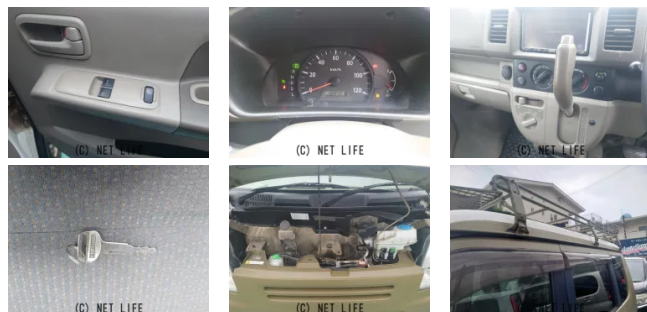

●両側スライドドア！●車検2年込み●ETC！●ルーフキャリア！

車名	スズキ エブリイ 660 PC ハイルーフ		
本体価格(消費税込) 支払総額(税込)	29万円 (35万円)		
年式	2013年 (H25)		
走行距離	18.9万 km		
保証	保証付・3ヶ月・距離無制限		
法定整備	法定整備含		
色	ダークグリーンブラウン		
車検	車検整備付	修復歴	無
リサイクル	リ済込	駆動方式	2WD
燃料	ガソリン	ミッション	3ATインパネ
ハンドル	右	乗車定員	4名
ドア	5D	車台番号	611

装備・内装・外装・安全装備

パワーステアリング・パワーウィンドウ・エアコン・LEDライト・集中ドアロック・ベンチシート・ルーフレール・ABS・エアバック(運転席/助手席)・

装備備考

●パワーステアリング●パワーウィンドウ●エアコン●運転席エアバッグ●助手席エアバッグ●商用車・バン●集中ドアロック●ABS●ラジオ●LEDライト●ベンチシート●ルーフレール

オートガレージ フラップのお問い合わせ

098-982-0235