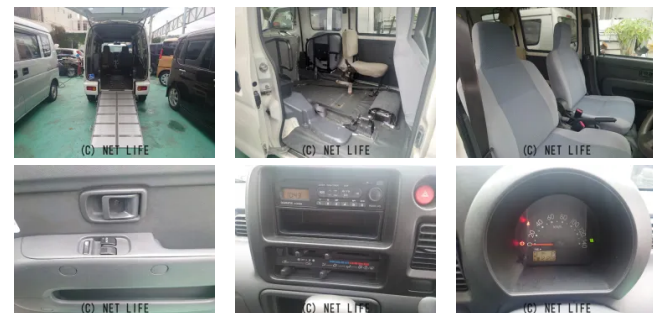

●車検令和8年7月まで！

車名	ダイハツ ハイゼットカーゴ 660 スローパー リヤシー トレス仕様 折り畳み補助シー...		
本体価格(消費税込) 支払総額(税込)	<b>30万円 (33万円)</b>		
年式	2008年 (H20)		
走行距離	12.1万 km		
保証	保証付・3ヶ月・距離無制限		
法定整備	法定整備含		
色	オフホワイト		
車検	検R8/7	修復歴	無
リサイクル	リ済込	駆動方式	2WD
燃料	ガソリン	ミッション	3ATインパネ
ハンドル	右	乗車定員	4名
ドア	5D	車台番号	487

**装備・内装・外装・安全装備**

パワーステアリング・パワーウィンドウ・エアコン・電格ミラー・集中ドアロック・  
スライドドア(両側手動)・ABS・エアバック(運転席/助手席)・

**装備備考**

●パワーステアリング●パワーウィンドウ●エアコン●ABS●運  
転席エアバッグ●助手席エアバッグ●商用車・バン●電格ミラー●  
集中ドアロック●車椅子仕様福祉車両●ラジオ●両側手動スライド...

オートガレージ フラップのお問い合わせ