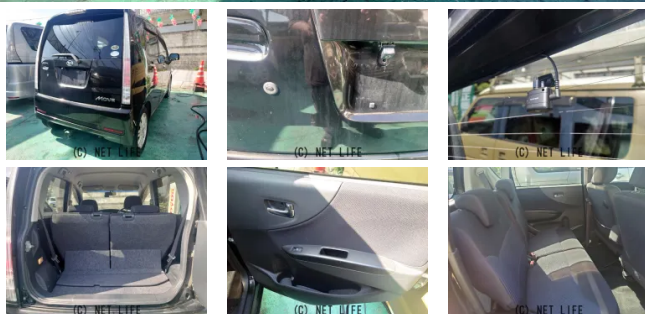

●バックカメラ●車検2年込み●ドライブレコーダー！

車名	ダイハツ ムーヴ 660 カスタム R VS		
本体価格(消費税込) 支払総額(税込)	15万円 (21万円)		
年式	2009年 (H21)		
走行距離	8.1万 km		
保証	保証無		
法定整備	法定整備無		
色	アストラルブラッククリスタルマイカ		
車検	車検整備無	修復歴	無
リサイクル	リ済込	駆動方式	2WD
燃料	ガソリン	ミッション	CVTインパネ
ハンドル	右	乗車定員	4名
ドア	5D	車台番号	019

装備・内装・外装・安全装備

パワーステアリング・パワーウィンドウ・エアコン・HID・フォグランプ・
プライバシーガラス・電格ミラー・スマートキー・集中ドアロック・
ドライブレコーダー・TV(フルセグ)・ナビ(SDナビ他)・ベンチシート・
カメラ(バック)・アルミホイール・リアスポイラー・フルエアロ・ABS・
エアバック(運転席/助手席)・

装備備考

●パワーステアリング●パワーウィンドウ●エアコン●ABS●運
転席エアバッグ●助手席エアバッグ●CD●フルエアロ●フォグラ
ンプ●HID●プライバシーガラス ●電格ミラー●スマートキー...