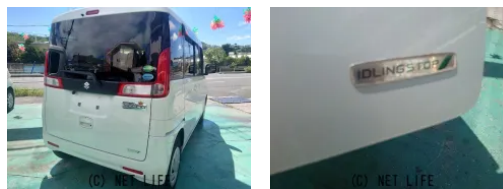

●バックカメラ●両側スライドドア！●車検2年込み●ドライブレコーダー！●ETC
！

車名	スズキ スペーシア 660 G		
本体価格(消費税込) 支払総額(税込)	22万円 (28万円)		
年式	2013年 (H25)		
走行距離	14.9万 km		
保証	保証付・3ヶ月・距離無制限		
法定整備	法定整備含		
色	パールホワイト		
車検	車検整備付	修復歴	無
リサイクル	リ済込	駆動方式	2WD
燃料	ガソリン	ミッション	CVTインパネ
ハンドル	右	乗車定員	4名
ドア	5D	車台番号	826

装備・内装・外装・安全装備

パワーステアリング・パワーウィンドウ・エアコン・ETC・プライバシーガラス・
電格ミラー・キーレス・プッシュスタート・集中ドアロック・ドライブレコーダー・
ベンチシート・カメラ(バック)・ABS・アイドリングストップ・
エアバック(運転席/助手席)・

装備備考

●パワーステアリング●パワーウィンドウ●エアコン●キーレス●
ABS●運転席エアバッグ●助手席エアバッグ●ETC●プライバ
シーガラス ●電格ミラー●集中ドアロック●プッシュスタート●...