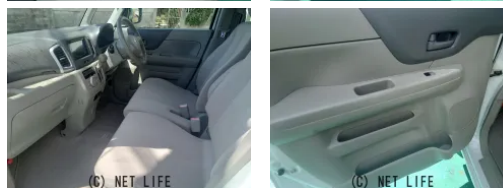

●バックカメラ●両側スライドドア！●車検2年込み●ドライブレコーダー！●ETC
！

車名	スズキ スペーシア 660 G		
本体価格(消費税込) 支払総額(税込)	22万円 (28万円)		
年式	2013年 (H25)		
走行距離	14.9万 km		
保証	保証付・3ヶ月・距離無制限		
法定整備	法定整備含		
色	パールホワイト		
車検	車検整備付	修復歴	無
リサイクル	リ済込	駆動方式	2WD
燃料	ガソリン	ミッション	CVTインパネ
ハンドル	右	乗車定員	4名
ドア	5D	車台番号	826

装備・内装・外装・安全装備

パワーステアリング・パワーウィンドウ・エアコン・ETC・プライバシーガラス・
電格ミラー・キーレス・プッシュスタート・集中ドアロック・ドライブレコーダー・
ベンチシート・カメラ(バック)・ABS・アイドリングストップ・
エアバック(運転席/助手席)・

装備備考

●パワーステアリング●パワーウィンドウ●エアコン●キーレス●
ABS●運転席エアバッグ●助手席エアバッグ●ETC●プライバ
シーガラス ●電格ミラー●集中ドアロック●プッシュスタート●...