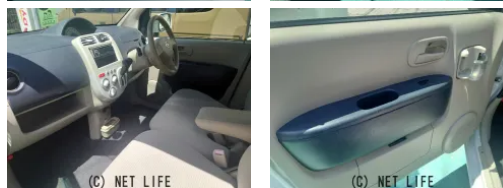

●車検2年込み●ドライブレコーダー！●ETC！

オートガレージ フラップのお問い合わせ

**098-982-0235**

※お問合せの際は、「クロスロード」を見た！とお伝えください。

更新日 06月22日 00:00

<https://www.o-cross.net/car/nissan/S018/002825-1260622-N0001/>

|                        |                    |       |         |
|------------------------|--------------------|-------|---------|
| 車名                     | 日産 オッティ<br>660 E   |       |         |
| 本体価格(消費税込)<br>支払総額(税込) | <b>22万円 (28万円)</b> |       |         |
| 年式                     | 2013年 (H25)        |       |         |
| 走行距離                   | 12.8万 km           |       |         |
| 保証                     | 保証付・3ヶ月・距離無制限      |       |         |
| 法定整備                   | 法定整備含              |       |         |
| 色                      | ホワイト               |       |         |
| 車検                     | 車検整備付              | 修復歴   | 有       |
| リサイクル                  | リ済込                | 駆動方式  | 2WD     |
| 燃料                     | ガソリン               | ミッション | 4ATインパネ |
| ハンドル                   | 右                  | 乗車定員  | 4名      |
| ドア                     | 5D                 | 車台番号  | 614     |

**装備・内装・外装・安全装備**

パワーステアリング・パワーウィンドウ・エアコン・ETC・プライバシーガラス・電格ミラー・集中ドアロック・ドライブレコーダー・ベンチシート・ABS・エアバック(運転席/助手席)・

**装備備考**

●パワーステアリング●パワーウィンドウ●エアコン●ABS●運転席エアバッグ●助手席エアバッグ●CD●ETC●電格ミラー●プライバシーガラス ●ドライブレコーダー●集中ドアロック●ラ...