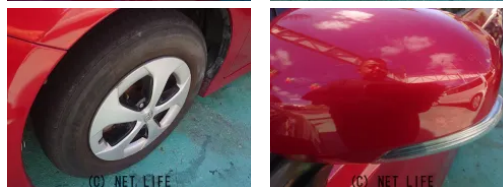

●バックカメラ●後期！●ETC！●PORMIDOディスプレイオーディオ！

車名	トヨタ プリウス 1.8 S		
本体価格(消費税込) 支払総額(税込)	39万円 (42万円)		
年式	2012年 (H24)		
走行距離	22.3万 km		
保証	保証付・3ヶ月・距離無制限		
法定整備	法定整備無		
色	レッドマイカメタリック		
車検	検R9/2	修復歴	無
リサイクル	リ済込	駆動方式	2WD
燃料	ハイブリッド	ミッション	CVTインパネ
ハンドル	右	乗車定員	5名
ドア	5D	車台番号	521

装備・内装・外装・安全装備

パワーステアリング・パワーウィンドウ・エアコン・ETC・ウインカーミラー・
 フォグランプ・プライバシーガラス・電格ミラー・スマートキー・プッシュスタート
 ・集中ドアロック・ナビ(HDDナビ)・カメラ(バック)・サンルーフ・リアスポイラー
 ・ABS・衝突安全ボディ・エアバック(運転席/助手席/サイド)・

装備備考

●パワーステアリング●パワーウィンドウ●エアコン●ETC●A
 BS●運転席エアバッグ●助手席エアバッグ●サイドエアバッグ●
 ミュージック接続可●バックカメラ●HDD ナビ●サンルーフ●...