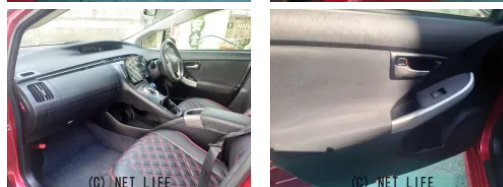

●バックカメラ●後期！●ETC！●PORMIDOディスプレイオーディオ！

車名	トヨタ プリウス 1.8 S		
本体価格(消費税込) 支払総額(税込)	39万円 (42万円)		
年式	2012年 (H24)		
走行距離	22.3万 km		
保証	保証付・3ヶ月・距離無制限		
法定整備	法定整備無		
色	レッドマイカメタリック		
車検	検R9/2	修復歴	無
リサイクル	リ済込	駆動方式	2WD
燃料	ハイブリッド	ミッション	CVTインパネ
ハンドル	右	乗車定員	5名
ドア	5D	車台番号	521

装備・内装・外装・安全装備

パワーステアリング・パワーウィンドウ・エアコン・ETC・ウインカーミラー・
 フォグランプ・プライバシーガラス・電格ミラー・スマートキー・プッシュスタート
 ・集中ドアロック・ナビ(HDDナビ)・カメラ(バック)・サンルーフ・リアスポイラー
 ・ABS・衝突安全ボディ・エアバック(運転席/助手席/サイド)・

装備備考

●パワーステアリング●パワーウィンドウ●エアコン●ETC●A
 BS●運転席エアバッグ●助手席エアバッグ●サイドエアバッグ●
 ミュージック接続可●バックカメラ●HDD ナビ●サンルーフ●...