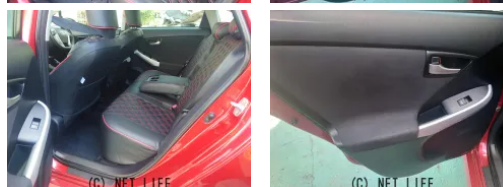

●バックカメラ●後期！●ETC！●PORMIDOディスプレイオーディオ！

車名	トヨタ プリウス 1.8 S		
本体価格(消費税込) 支払総額(税込)	39万円 (42万円)		
年式	2012年 (H24)		
走行距離	22.3万 km		
保証	保証付・3ヶ月・距離無制限		
法定整備	法定整備無		
色	レッドマイカメタリック		
車検	検R9/2	修復歴	無
リサイクル	リ済込	駆動方式	2WD
燃料	ハイブリッド	ミッション	CVTインパネ
ハンドル	右	乗車定員	5名
ドア	5D	車台番号	521

装備・内装・外装・安全装備

パワーステアリング・パワーウィンドウ・エアコン・ETC・ウインカーミラー・
 フォグランプ・プライバシーガラス・電格ミラー・スマートキー・プッシュスタート
 ・集中ドアロック・ナビ(HDDナビ)・カメラ(バック)・サンルーフ・リアスポイラー
 ・ABS・衝突安全ボディ・エアバック(運転席/助手席/サイド)・

装備備考

●パワーステアリング●パワーウィンドウ●エアコン●ETC●A
 BS●運転席エアバッグ●助手席エアバッグ●サイドエアバッグ●
 ミュージック接続可●バックカメラ●HDD ナビ●サンルーフ●...