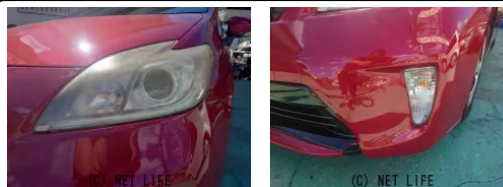

●バックカメラ●後期！●ETC！●PORMIDOディスプレイオーディオ！

車名	トヨタ プリウス 1.8 S		
本体価格(消費税込) 支払総額(税込)	39万円 (42万円)		
年式	2012年 (H24)		
走行距離	22.3万 km		
保証	保証付・3ヶ月・距離無制限		
法定整備	法定整備無		
色	レッドマイカメタリック		
車検	検R9/2	修復歴	無
リサイクル	リ済込	駆動方式	2WD
燃料	ハイブリッド	ミッション	CVTインパネ
ハンドル	右	乗車定員	5名
ドア	5D	車台番号	521