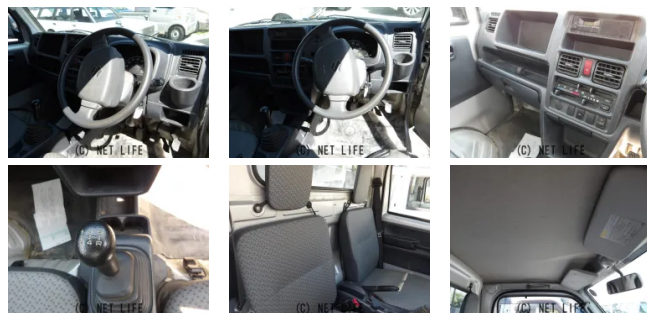

●走行2万km●4WD

車名	スズキ キャリイ 660 KCエアコン・パワステ 3方開 4WD		
本体価格(消費税込) 支払総額(税込)	69万円 (79万円)		
年式	2013年 (H25)		
走行距離	2万 km		
保証	保証付・1ヶ月・1千km		
法定整備	法定整備含		
色	シルキーシルバーメタリック		
車検	検R9/10	修復歴	無
リサイクル	リ済込	駆動方式	4WD
燃料	ガソリン	ミッション	5MTフロア
ハンドル	右	乗車定員	2名
ドア	2D	車台番号	444