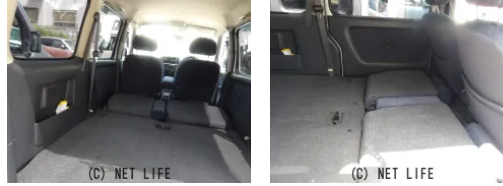

備考なし

車名	スズキ エブリイワゴン 660 ジョイポップターボ		
本体価格(消費税込) 支払総額(税込)	ご成約 (---)		
年式	2001年 (H13)		
走行距離	16万 km		
保証	保証無		
法定整備	法定整備無		
色	パールホワイト		
車検	検R8/12	修復歴	無
リサイクル	リ済込	駆動方式	2WD
燃料	ガソリン	ミッション	4ATインパネ
ハンドル	右	乗車定員	4名
ドア	5D	車台番号	726

装備・内装・外装・安全装備

パワーステアリング・パワーウィンドウ・エアコン・プライバシーガラス・
集中ドアロック・フルエアロ・

装備備考

- パワーステアリング●パワーウィンドウ●エアコン●プライバシーガラス ●集中ドアロック●フルエアロ

ゾーンプロジェクトのお問い合わせ

098-870-2211

※お問合せの際は、「クロスロード」を見た！とお伝えください。

更新日 05月18日 17:37 <https://www.o-cross.net/car/suzuki/S019/002855-1260516-N0001/>