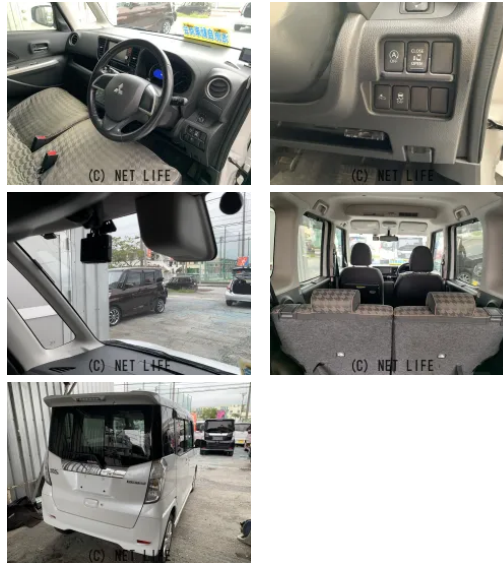

備考なし

車名	三菱 eKスペース 660 カスタム G eアシ スト		
本体価格(消費税込) 支払総額(税込)	49万円 (53万円)		
年式	2015年 (H27)		
走行距離	8.9万 km		
保証	保証付・12ヶ月・距離無制限		
法定整備	法定整備含		
色	ホワイトパール		
車検	車検整備付	修復歴	無
リサイクル	リ済込	駆動方式	2WD
燃料	ガソリン	ミッション	CVTインパネ
ハンドル	右	乗車定員	4名
ドア	5D	車台番号	712

装備・内装・外装・安全装備

パワーステアリング・パワーウィンドウ・エアコン・光軸調整・HID・ETC・
ウinkerミラー・フォグランプ・電格ミラー・キーレス・スマートキー・
キーフリースタート・プッシュスタート・ドライブレコーダー・TV(フルセグ)・
ナビ(SD ナビ他)・カメラ(バック)・スライドドア(片側電動)・アルミホイール・
フルエアロ・ABS・衝突被害軽減ブレーキ・エアバック(運転席/助手席/サイド)・