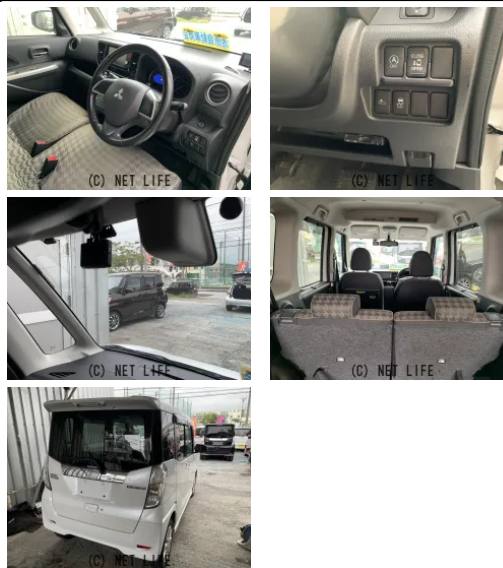

備考なし

車名	三菱 eKスペース 660 カスタム G eアシ スト		
本体価格(消費税込) 支払総額(税込)	49万円 (53万円)		
年式	2015年 (H27)		
走行距離	8.9万 km		
保証	保証付・12ヶ月・距離無制限		
法定整備	法定整備含		
色	ホワイトパール		
車検	車検整備付	修復歴	無
リサイクル	リ済込	駆動方式	2WD
燃料	ガソリン	ミッション	CVTインパネ
ハンドル	右	乗車定員	4名
ドア	5D	車台番号	712

装備・内装・外装・安全装備

パワーステアリング・パワーウィンドウ・エアコン・光軸調整・HID・ETC・
ウinkerミラー・フォグランプ・電格ミラー・キーレス・スマートキー・
キーフリースタート・プッシュスタート・ドライブレコーダー・TV(フルセグ)・
ナビ(SD ナビ他)・カメラ(バック)・スライドドア(片側電動)・アルミホイール・
フルエアロ・ABS・衝突被害軽減ブレーキ・エアバック(運転席/助手席/サイド)・