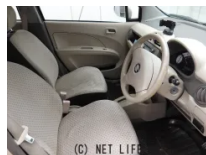

備考なし

(株)ガレージナカヤマのお問い合わせ

098-995-0288

※お問合せの際は、「クロスロード」を見た！とお伝えください。

更新日 04月09日 12:07

<https://www.o-cross.net/car/suzuki/S001/002858-1260409-N0001/>

車名	スズキ アルト 660 F		
本体価格(消費税込) 支払総額(税込)	7万円 (8万円)		
年式	2010年 (H22)		
走行距離	19.1万 km		
保証	保証無		
法定整備	法定整備無		
色	ミルクティーベージュメタリック		
車検	検R8/5	修復歴	無
リサイクル	リ済込	駆動方式	2WD
燃料	ガソリン	ミッション	4ATフロア
ハンドル	右	乗車定員	4名
ドア	5D	車台番号	333

装備・内装・外装・安全装備

パワーステアリング・パワーウィンドウ・エアコン・キーレス・集中ドアロック・エアバック(運転席/助手席)・

装備備考

●パワーステアリング●パワーウィンドウ●エアコン●キーレス●
運転席エアバッグ●助手席エアバッグ●CD●集中ドアロック●現
状販売

(株)ガレージナカヤマ

沖縄県糸満市糸満1408

営業時間: 10:00~19:00

定休日: 不定休