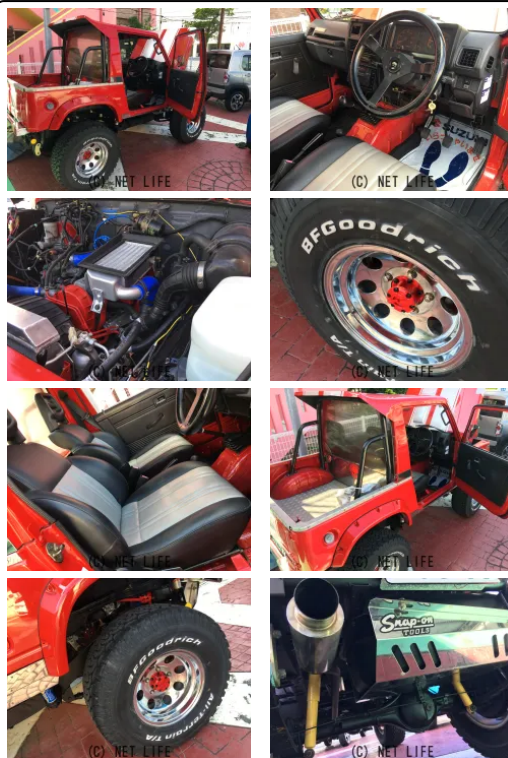

●幌オープン車JA11H26改登録公認車BODY+リフトアップ/パーフェン/足
 周りMotor Farm/ 本土車モデルバン●商用車・バン1993年

車名	スズキ ジムニー 660 フルメタルドア CC 4WD		
本体価格(消費税込) 支払総額(税込)	158万円 (160万円)		
年式	2014年 (H26)		
走行距離	13万 km		
保証	保証無		
法定整備	法定整備含		
色	レッド		
車検	検R8/12	修復歴	無
リサイクル	リ未	駆動方式	4WD
燃料	ガソリン	ミッション	5MTフロア
ハンドル	右	乗車定員	4名
ドア	3D	車台番号	789

装備・内装・外装・安全装備

装備備考

●幌オープン車JA11H26改登録公認車BODY+リフトアッ
 プ/パーフェン/足周りMotor Farm/ 本土車モデルバ
 ン●商用車・バン1993年●商用車・バン

あばんすおーとのお問い合わせ

098-979-9566

※お問合せの際は、「クロスロード」を見た！とお伝えください。

更新日 03月27日 11:43

<https://www.o-cross.net/car/suzuki/S010/002874-1251210-N0001/>