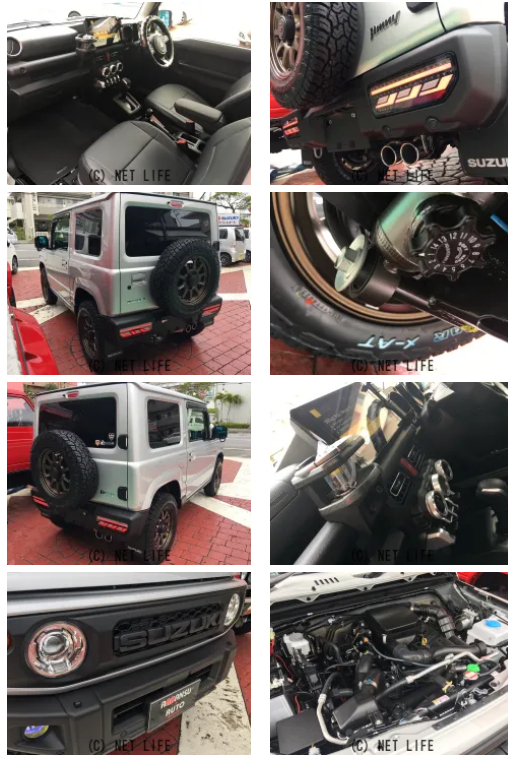

現行5型各色&グレード注文可能です！バックアイカメラ付ディスプレイオーディオ・スズキコネクト対応通信機装着車●オプションリアLSD

車名	スズキ ジムニー 660 XC 4WD		
本体価格(消費税込) 支払総額(税込)	ASK (---)		
年式	2026年 (R8)		
走行距離	未走行		
保証	保証無		
法定整備	法定整備含		
色	シルキーシルバーメタリック		
車検	車検整備付	修復歴	無
リサイクル	リ未	駆動方式	4WD
燃料	ガソリン	ミッション	4ATフロア
ハンドル	右	乗車定員	4名
ドア	3D	車台番号	734

装備・内装・外装・安全装備

パワーステアリング・パワーウィンドウ・エアコン・オートライト・LEDライト・ETC・ウinkerミラー・フォグランプ・プライバシーガラス・電格ミラー・キーレス・スマートキー・プッシュスタート・集中ドアロック・ドライブレコーダー・カメラ(バック)・リフトアップ・ABS・横滑り防止装置・エアバック(運転席/助手席/サイド)・

装備備考

- パワーステアリング●パワーウィンドウ●エアコン●キーレス●
- ABS●運転席エアバッグ●助手席エアバッグ●サイドエアバッグ
- バックカメラ●BT接続●横滑り防止装置●スマートキー●ドラ...