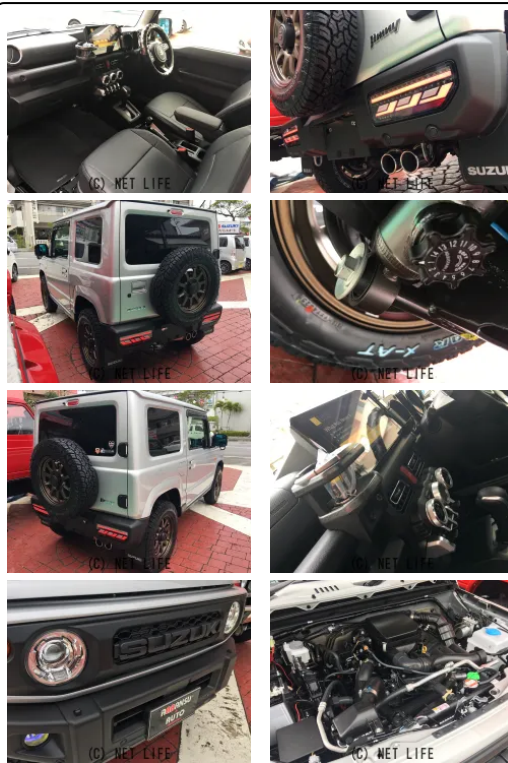

現行5型各色&グレード注文可能です！バックアイカメラ付ディスプレイオーディオ・スズキコネクト対応通信機装着車●オプションリアLSD

車名	スズキ ジムニー 660 XC 4WD		
本体価格(消費税込) 支払総額(税込)	ASK (---)		
年式	2026年 (R8)		
走行距離	未走行		
保証	保証無		
法定整備	法定整備含		
色	シルキーシルバーメタリック		
車検	車検整備付	修復歴	無
リサイクル	リ未	駆動方式	4WD
燃料	ガソリン	ミッション	4ATフロア
ハンドル	右	乗車定員	4名
ドア	3D	車台番号	734

装備・内装・外装・安全装備

パワーステアリング・パワーウィンドウ・エアコン・オートライト・LEDライト・ETC・ウインカーミラー・フォグランプ・プライバシーガラス・電格ミラー・キーレス・スマートキー・プッシュスタート・集中ドアロック・ドライブレコーダー・カメラ(バック)・リフトアップ・ABS・横滑り防止装置・エアバック(運転席/助手席/サイド)・

装備備考

- パワーステアリング●パワーウィンドウ●エアコン●キーレス●
- ABS●運転席エアバッグ●助手席エアバッグ●サイドエアバッグ
- バックカメラ●BT接続●横滑り防止装置●スマートキー●ドラ...