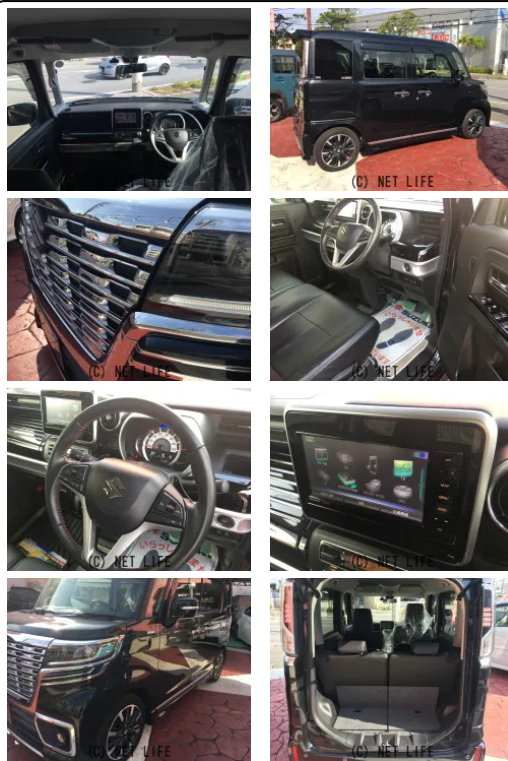

低走行！就進学プライス！修復歴無し！オプションメッキグリル+3点アンダーガーニッシュ！前後純正ドラレコ！

車名	スズキ スペーシア 660 カスタム XSターボ		
本体価格(消費税込) 支払総額(税込)	155万円 (159万円)		
年式	2020年 (R2)		
走行距離	1.2万 km		
保証	保証無		
法定整備	法定整備無		
色	ブルーイッシュブラックパール3		
車検	検R9/3	修復歴	無
リサイクル	リ未	駆動方式	2WD
燃料	ハイブリッド	ミッション	MTモード付CVTイン...
ハンドル	右	乗車定員	4名
ドア	5D	車台番号	887

装備・内装・外装・安全装備

パワーステアリング・パワーウィンドウ・エアコン・LEDライト・ウインカーミラー・フォグランプ・プライバシーガラス・電格ミラー・キーレス・スマートキー・プッシュスタート・ドライブレコーダー・TV(フルセグ)・シートヒーター・カメラ(バック)・フルエアロ・ABS・横滑り防止装置・衝突被害軽減ブレーキ・クルーズコントロール・エアバック(運転席/助手席)・

装備備考

●パワーステアリング●パワーウィンドウ●エアコン●キーレス●ABS●運転席エアバッグ●助手席エアバッグ●CD●バックカメラ●フルエアロ●プッシュスタート●ドライブレコーダー●スマー...