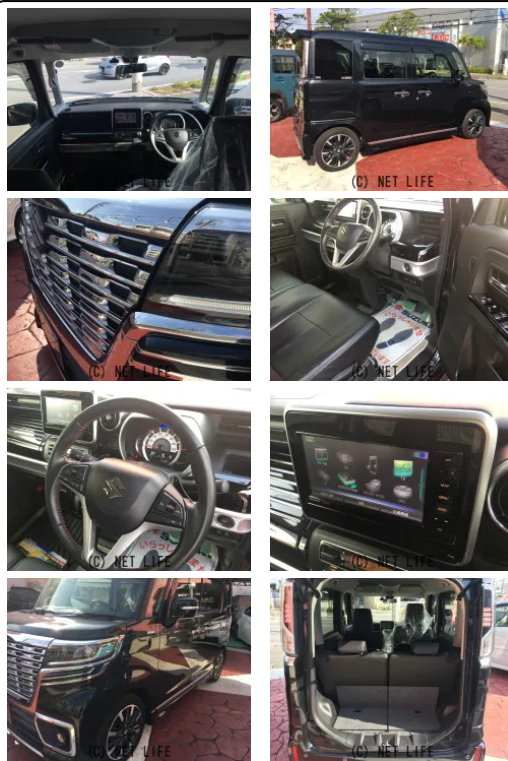

低走行！就進学プライス！修復歴無し！オプションメッキグリル+3点アンダーガーニッシュ！前後純正ドラレコ！レザーシートカバー

車名	スズキ スペーシア 660 カスタム XSターボ		
本体価格(消費税込) 支払総額(税込)	147万円 (153万円)		
年式	2020年 (R2)		
走行距離	1.2万 km		
保証	保証無		
法定整備	法定整備無		
色	ブルーイッシュブラックパール3		
車検	検R9/3	修復歴	無
リサイクル	リ未	駆動方式	2WD
燃料	ハイブリッド	ミッション	MTモード付CVTイン...
ハンドル	右	乗車定員	4名
ドア	5D	車台番号	887

装備・内装・外装・安全装備

パワーステアリング・パワーウィンドウ・エアコン・LEDライト・ウインカーミラー・フォグランプ・プライバシーガラス・電格ミラー・キーレス・スマートキー・プッシュスタート・ドライブレコーダー・TV(フルセグ)・シートヒーター・カメラ(バック)・フルエアロ・ABS・横滑り防止装置・衝突被害軽減ブレーキ・障害物センサー・エアバック(運転席/助手席)・

装備備考

●パワーステアリング●パワーウィンドウ●エアコン●キーレス●ABS●運転席エアバッグ●助手席エアバッグ●CD●バックカメラ●フルエアロ●プッシュスタート●ドライブレコーダー●スマー...