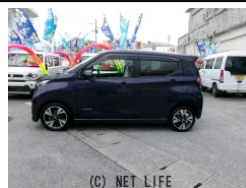

高速道路楽々ターボ車在庫しました。TVナビ.エンジン始動楽々プッシュスタート★  
車庫入れ楽々アラウンドビューモニター.人気のターボ車★下廻りアンダーコート.ド  
ア廻り錆止めサービスしま〜す！！

車名	日産 デイズ 660 ハイウェイスターGターボ		
本体価格(消費税込) 支払総額(税込)	115万円 (119万円)		
年式	2022年 (R4)		
走行距離	2.2万 km		
保証	保証付・24ヶ月・距離無制限		
法定整備	法定整備含		
色	パープル		
車検	検R9/3	修復歴	有
リサイクル	リ未・追	駆動方式	2WD
燃料	ガソリン	ミッション	CVTインパネ
ハンドル	右	乗車定員	4名
ドア	5D	車台番号	617