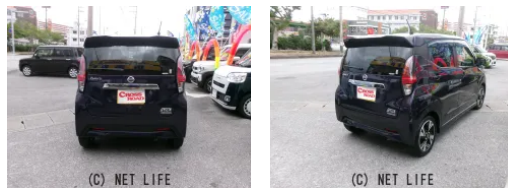

高速道路楽々ターボ車在庫しました。TVナビ.エンジン始動楽々プッシュスタート★
車庫入れ楽々アラウンドビューモニター.人気のターボ車★下廻りアンダーコート.ド
ア廻り錆止めサービスしま〜す！！

車名	日産 デイズ 660 ハイウェイスターGターボ		
本体価格(消費税込) 支払総額(税込)	115万円 (119万円)		
年式	2022年 (R4)		
走行距離	2.2万 km		
保証	保証付・24ヶ月・距離無制限		
法定整備	法定整備含		
色	パープル		
車検	検R9/3	修復歴	有
リサイクル	リ未・追	駆動方式	2WD
燃料	ガソリン	ミッション	CVTインパネ
ハンドル	右	乗車定員	4名
ドア	5D	車台番号	617