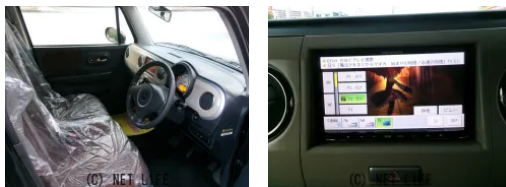

本土中古車の内外装美車入庫しました。TVナビ.エンジン始動楽々プッシュスタート★ETC.電動格納ドアミラー.純正アルミホイール付★下廻りアンダーコート.ドア廻り錆止めサービスしま〜す！！

車名	スズキ アルトラパン 660 XL		
本体価格(消費税込) 支払総額(税込)	55万円 (59万円)		
年式	2015年 (H27)		
走行距離	8.2万 km		
保証	保証付・12ヶ月・10千km		
法定整備	法定整備含		
色	ブラウン		
車検	車検整備付	修復歴	無
リサイクル	リ未・追	駆動方式	2WD
燃料	ガソリン	ミッション	CVTインパネ
ハンドル	右	乗車定員	4名
ドア	5D	車台番号	846

#### 装備・内装・外装・安全装備

パワーステアリング・パワーウィンドウ・エアコン・光軸調整・ウインカーミラー・電格ミラー・スマートキー・プッシュスタート・集中ドアロック・盗難防止装置・TV(ワンセグ)・ナビ(DVDナビ)・ベンチシート・シートリフター・アルミホイール・ABS・エアバック(運転席/助手席)・