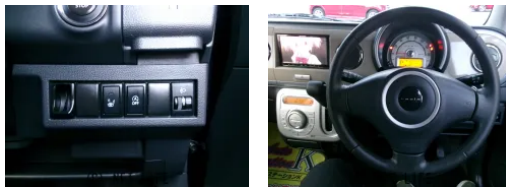

本土中古車の内外装美車入庫しました。TVナビ.エンジン始動楽々プッシュスタート★ETC.電動格納ドアミラー.純正アルミホイール付★下廻りアンダーコート.ドア廻り錆止めサービスしま〜す！！

車名	スズキ アルトラパン 660 XL		
本体価格(消費税込) 支払総額(税込)	55万円 (59万円)		
年式	2015年 (H27)		
走行距離	8.2万 km		
保証	保証付・12ヶ月・10千km		
法定整備	法定整備含		
色	ブラウン		
車検	車検整備付	修復歴	無
リサイクル	リ未・追	駆動方式	2WD
燃料	ガソリン	ミッション	CVTインパネ
ハンドル	右	乗車定員	4名
ドア	5D	車台番号	846

#### 装備・内装・外装・安全装備

パワーステアリング・パワーウィンドウ・エアコン・光軸調整・ウインカーミラー・電格ミラー・スマートキー・プッシュスタート・集中ドアロック・盗難防止装置・TV(ワンセグ)・ナビ(DVDナビ)・ベンチシート・シートリフター・アルミホイール・ABS・エアバック(運転席/助手席)・