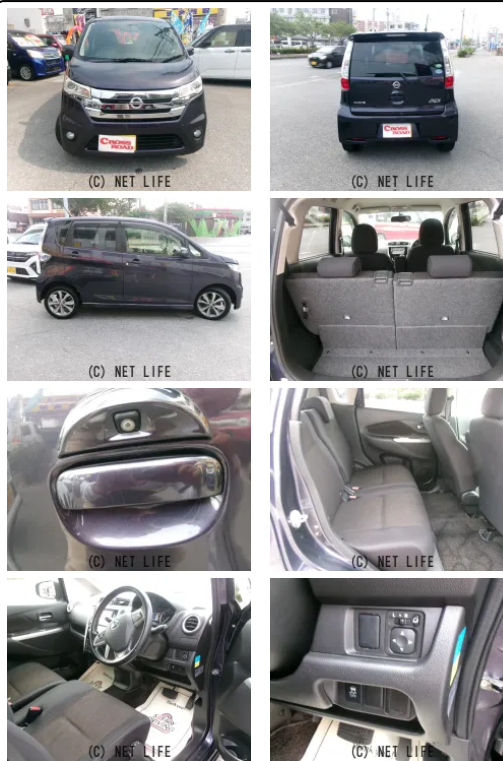

高速道路楽々ターボ車在庫しました。TVナビ.エンジン始動楽々プッシュスタート★
車庫入れ楽々全方位モニター.純正フロアマット.ドアバイザー★エアコン.ターボ絶
好調！！

車名	日産 デイズ 660 ハイウェイスターGターボ		
本体価格(消費税込) 支払総額(税込)	36万円 (39万円)		
年式	2015年 (H27)		
走行距離	10万 km		
保証	保証無		
法定整備	法定整備含		
色	グレー		
車検	検R9/2	修復歴	無
リサイクル	リ未・追	駆動方式	2WD
燃料	ガソリン	ミッション	CVTインパネ
ハンドル	右	乗車定員	4名
ドア	5D	車台番号	463

装備・内装・外装・安全装備

パワーステアリング・パワーウィンドウ・エアコン・HID・フォグランプ・
電格ミラー・スマートキー・プッシュスタート・集中ドアロック・盗難防止装置・
TV(フルセグ)・ナビ(CDナビ)・カメラ(全周囲/バック)・アルミホイール・
リアスポイラー・フルエアロ・ABS・エアバック(運転席/助手席)・

装備備考

●パワーステアリング●パワーウィンドウ●エアコン●ABS●運
転席エアバッグ●助手席エアバッグ●バックカメラ●フルエアロ●
HID●フォグランプ●スマートキー●電格ミラー●集中ドアロッ...