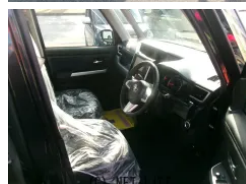

高速道路楽々ターボ車在庫しました。TVナビ.エンジン始動楽々プッシュスタート★
 走行距離少なめ26,980km.バックも楽々カメラ付★乗降楽々両側パワースライド
 ドア.クルーズコントロール★下廻りアンダーコート.ドア廻り錆止めサービスしま～...

車名	トヨタ ルーミー 1.0 カスタム G-T		
本体価格(消費税込) 支払総額(税込)	150万円 (155万円)		
年式	2020年 (R2)		
走行距離	2.6万 km		
保証	保証付・24ヶ月・距離無制限		
法定整備	法定整備含		
色	ブラック		
車検	車検整備付	修復歴	無
リサイクル	リ未・追	駆動方式	2WD
燃料	ガソリン	ミッション	CVTインパネ
ハンドル	右	乗車定員	5名
ドア	5D	車台番号	133

装備・内装・外装・安全装備

パワーステアリング・パワーウィンドウ・エアコン・オートライト・LEDライト・ETC・ウインカーミラー・フォグランプ・プライバシーガラス・スマートキー・プッシュスタート・集中ドアロック・盗難防止装置・TV(フルセグ)・ナビ(DVDナビ)・ベンチシート・シートリフター・カメラ(バック)・スライドドア(両側電動)・アルミホイール・リアスポイラー・フルエアロ・ABS・横滑り防止装置・衝突被害軽減ブレーキ・アイドリングストップ・エアバック(運転席/助手席/サイド)・