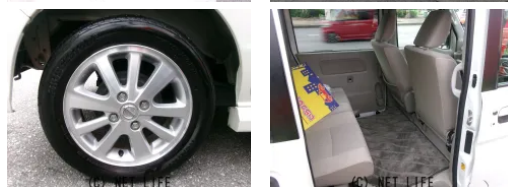

高速道路楽々ターボ車在庫しました。TVナビ.バックも楽々カメラ付.エンジン始動楽々プッシュスタート★乗降楽々両側パワースライドドア.オートステップ★下廻りアンダーコート.ドア廻り錆止めサービスしま〜す！！

(株)オートステーションKのお問い合わせ

098-994-8878

※お問合せの際は、「クロスロード」を見た！とお伝えください。

更新日 05月24日 12:18

<https://www.o-cross.net/car/nissan/S180/002877-1260524-N0002/>

車名	日産 NV100クリッパーリオ 660 G ハイルーフ		
本体価格(消費税込) 支払総額(税込)	125万円 (129万円)		
年式	2019年 (R1)		
走行距離	5.2万 km		
保証	保証付・24ヶ月・距離無制限		
法定整備	法定整備含		
色	パール		
車検	車検整備付	修復歴	有
リサイクル	リ未・追	駆動方式	2WD
燃料	ガソリン	ミッション	4ATインパネ
ハンドル	右	乗車定員	4名
ドア	5D	車台番号	606