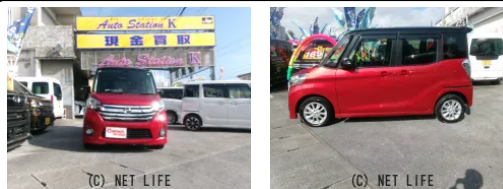

塩害錆の少ない本土中古車在庫しました。TVナビ.エンジン始動楽々プッシュスタート★乗降楽々パワースライドドア.安心のエマージェンシーブレーキ搭載車！！

車名	日産 デイズブルー Cross 660 ハイウェイスターX		
本体価格(消費税込) 支払総額(税込)	45万円 (49万円)		
年式	2015年 (H27)		
走行距離	10.6万 km		
保証	保証無		
法定整備	法定整備含		
色	ワインレッド		
車検	車検整備付	修復歴	無
リサイクル	リ未・追	駆動方式	2WD
燃料	ガソリン	ミッション	CVTインパネ
ハンドル	右	乗車定員	4名
ドア	5D	車台番号	505