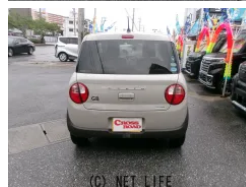

塩害錆の少ない本土中古車在庫しました。TVナビ・エンジン始動楽々プッシュスタート★安心のレーダーブレーキサポート搭載車★塩害錆防止の防錆処理加工サービスしま〜す！！

車名	スズキ アルトラパン 660 L		
本体価格(消費税込) 支払総額(税込)	75万円 (79万円)		
年式	2018年 (H30)		
走行距離	6.7万 km		
保証	保証付・24ヶ月・距離無制限		
法定整備	法定整備含		
色	ベージュ		
車検	検R9/8	修復歴	有
リサイクル	リ未・追	駆動方式	2WD
燃料	ガソリン	ミッション	4ATコラム
ハンドル	右	乗車定員	4名
ドア	5D	車台番号	941