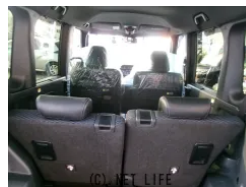

本土中古車の内外装美車入庫しました。TVナビ.エンジン始動楽々プッシュスタート  
★乗降楽々両側パワースライドドア.バックも楽々カメラ付.スマートスペアキーサー  
ビスしま〜す！！

車名	<b>ダイハツ タント 660 カスタム X</b>		
本体価格(消費税込) 支払総額(税込)	<b>145万円 (149万円)</b>		
年式	2022年 (R4)		
走行距離	1.1万 km		
保証	保証付・24ヶ月・距離無制限		
法定整備	法定整備含		
色	ブルー		
車検	車検整備付	修復歴	無
リサイクル	リ未・追	駆動方式	2WD
燃料	ガソリン	ミッション	4ATインパネ
ハンドル	右	乗車定員	4名
ドア	5D	車台番号	625

#### 装備・内装・外装・安全装備

パワーステアリング・パワーウィンドウ・エアコン・LEDライト・ウインカーミラー  
・フォグランプ・電格ミラー・スマートキー・プッシュスタート・集中ドアロック・  
盗難防止装置・ドライブレコーダー・TV(フルセグ)・ナビ(DVDナビ)・ベンチシート  
・シートヒーター・シートリフター・カメラ(バック)・スライドドア(両側電動)・  
アルミホイール・リアスポイラー・フルエアロ・ABS・横滑り防止装置・  
衝突被害軽減ブレーキ・アイドリングストップ・エアバック(運転席/助手席)・