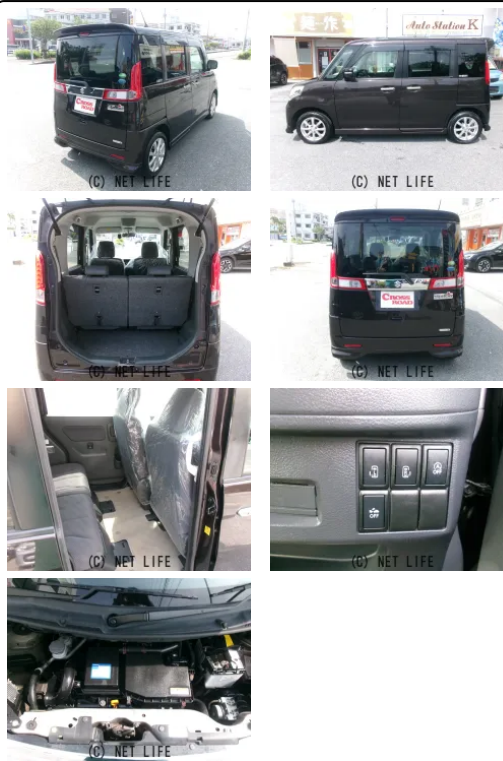

諸費用全てコミコミ価格のお買い得車入庫しました。TVナビ.エンジン始動楽々プッシュスタート★乗降楽々両側パワースライドドア.エンジンオイル交換.バッテリー新品サービス.修復歴後極小（走行に支障ありません）★スマートスペアキーサービスし..

車名	スズキ スペーシア 660 X リミテッド		
本体価格(消費税込) 支払総額(税込)	55万円 (59万円)		
年式	2014年 (H26)		
走行距離	6.2万 km		
保証	保証付・12ヶ月・距離無制限		
法定整備	法定整備含		
色	ブラウン		
車検	車検整備付	修復歴	有
リサイクル	リ未・追	駆動方式	2WD
燃料	ガソリン	ミッション	CVTインパネ
ハンドル	右	乗車定員	4名
ドア	5D	車台番号	630

#### 装備・内装・外装・安全装備

パワーステアリング・パワーウィンドウ・エアコン・プライバシーガラス・電格ミラー・スマートキー・プッシュスタート・集中ドアロック・盗難防止装置・TV(フルセグ)・ナビ(DVDナビ)・ベンチシート・シートリフター・スライドドア(両側電動)・アルミホイール・リアスポイラー・フルエアロ・ABS・アイドリングストップ・エアバック(運転席/助手席)・