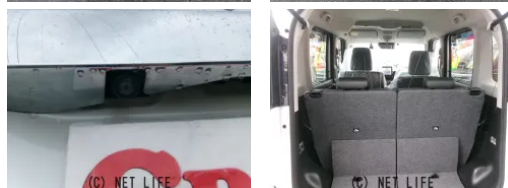

高速道路楽々ターボ車在庫しました。純正ワイドTVナビ.デュアルセンサーサポート  
センサー★人気のターボ車.乗降楽々両側パワースライドドア★本島内納車無料配達レ  
ッカーサービス有りま〜す！！

車名	スズキ スペーシア 660 カスタム ハイブリッ ド XSターボ		
本体価格(消費税込) 支払総額(税込)	<b>111万円 (115万円)</b>		
年式	2019年 (R1)		
走行距離	6.6万 km		
保証	保証付・24ヶ月・距離無制限		
法定整備	法定整備含		
色	パール		
車検	車検整備付	修復歴	無
リサイクル	リ未・追	駆動方式	2WD
燃料	ハイブリッド	ミッション	MTモード付CVTインシ
ハンドル	右	乗車定員	4名
ドア	5D	車台番号	379

#### 装備・内装・外装・安全装備

パワーステアリング・パワーウィンドウ・エアコン・オートライト・LEDライト・  
フォグランプ・電格ミラー・スマートキー・プッシュスタート・集中ドアロック・  
盗難防止装置・TV(フルセグ)・ナビ(DVDナビ)・ベンチシート・シートヒーター・  
ハーフレザーシート・シートリフター・カメラ(バック)・スライドドア(両側電動)・  
アルミホイール・リアスポイラー・フルエアロ・ABS・横滑り防止装置・  
衝突被害軽減ブレーキ・アイドリングストップ・エアバック(運転席/助手席/サイド)・