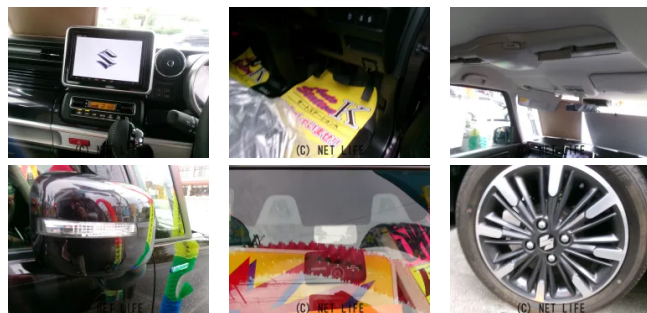

本土中古車で後期タイプの綺麗な車在庫しました。純正ワイドTVナビ.車庫入れ楽々アラウンドビューモニター★乗降楽々両側パワースライドドア.安心のデュアルカメラブレーキサポート搭載車★ヘッドアップディスプレイ.スマートスペアキーサービスし..

車名	スズキ スペーシア 660 カスタム ハイブリッド XS		
本体価格(消費税込) 支払総額(税込)	155万円 (159万円)		
年式	2023年 (R5)		
走行距離	0.6万 km		
保証	保証付・24ヶ月・距離無制限		
法定整備	法定整備含		
色	パープル		
車検	車検整備付	修復歴	有
リサイクル	リ未・追	駆動方式	2WD
燃料	ハイブリッド	ミッション	CVTインパネ
ハンドル	右	乗車定員	4名
ドア	5D	車台番号	249

装備・内装・外装・安全装備

パワーステアリング・パワーウィンドウ・エアコン・オートライト・LEDライト・ウインカーミラー・フォグランプ・プライバシーガラス・電格ミラー・スマートキー・プッシュスタート・集中ドアロック・盗難防止装置・TV(フルセグ)・ナビ(DVDナビ)・ベンチシート・シートリフター・カメラ(全周囲/バック)・スライドドア(両側電動)・アルミホイール・リアスポイラー・フルエアロ・ABS・横滑り防止装置・衝突被害軽減ブレーキ・パーキングアシスト・アイドリングストップ・エアバック(運転席/助手席/サイド)・