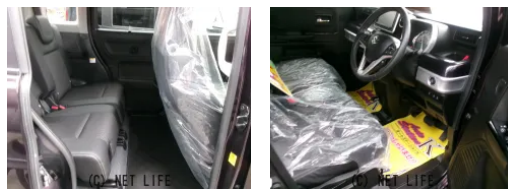

本土中古車で後期タイプの綺麗な車在庫しました。純正ワイドTVナビ.車庫入れ楽々アラウンドビューモニター★乗降楽々両側パワースライドドア.安心のデュアルカメラブレーキサポート搭載車★ヘッドアップディスプレイ.スマートスペアキーサービスし..

車名	スズキ スペーシア 660 カスタム ハイブリッド XS		
本体価格(消費税込) 支払総額(税込)	155万円 (159万円)		
年式	2023年 (R5)		
走行距離	0.6万 km		
保証	保証付・24ヶ月・距離無制限		
法定整備	法定整備含		
色	パープル		
車検	車検整備付	修復歴	有
リサイクル	リ未・追	駆動方式	2WD
燃料	ハイブリッド	ミッション	CVTインパネ
ハンドル	右	乗車定員	4名
ドア	5D	車台番号	249