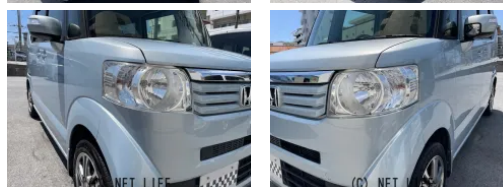

備考なし

Auto Beeples お問い合わせ

098-914-1081

※お問合せの際は、「クロスロード」を見た！とお伝えください。

更新日 04月09日 20:47

<https://www.o-cross.net/car/honda/S094/002973-1260409-N0001/>

車名	ホンダ N-BOX 660 G Lパッケージ		
本体価格(消費税込) 支払総額(税込)	37万円 (42万円)		
年式	2013年 (H25)		
走行距離	11万 km		
保証	保証付・12ヶ月・15千km		
法定整備	法定整備含		
色	クールミスト・メタリック		
車検	車検整備付	修復歴	無
リサイクル	リ済込	駆動方式	2WD
燃料	ガソリン	ミッション	CVTインパネ
ハンドル	右	乗車定員	4名
ドア	5D	車台番号	411