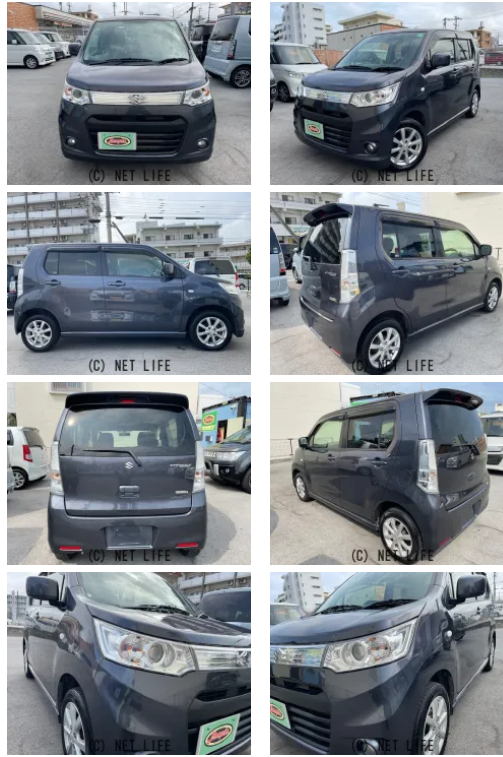

備考なし

車名	スズキ ワゴンR 660 スティングレー X アイドリングストップ		
本体価格(消費税込) 支払総額(税込)	33万円 (38万円)		
年式	2012年 (H24)		
走行距離	12万 km		
保証	保証付・12ヶ月・15千km		
法定整備	法定整備含		
色	ルナグレーパールメタリック		
車検	車検整備付	修復歴	無
リサイクル	リ済込	駆動方式	2WD
燃料	ガソリン	ミッション	CVTインパネ
ハンドル	右	乗車定員	4名
ドア	5D	車台番号	613