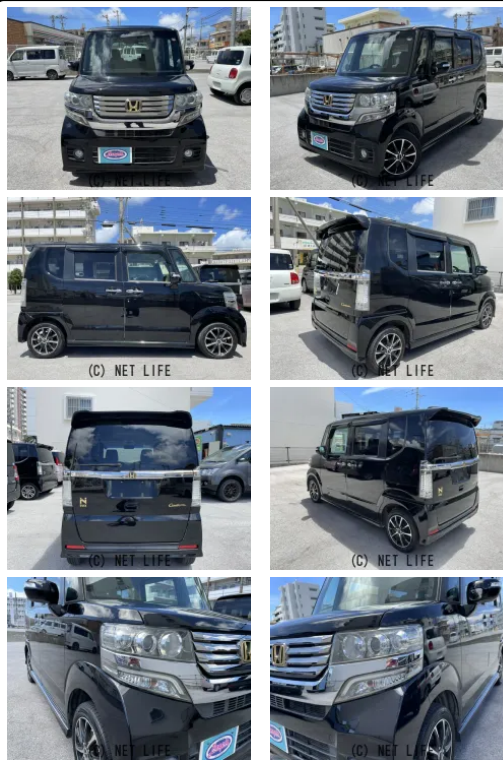

備考なし

車名	ホンダ N-BOX 660 カスタムG Lパッケージ		
本体価格(消費税込) 支払総額(税込)	29万円 (32万円)		
年式	2012年 (H24)		
走行距離	13万 km		
保証	保証付・12ヶ月・15千km		
法定整備	法定整備無		
色	クリスタルブラック・パール		
車検	検R9/2	修復歴	無
リサイクル	リ済込	駆動方式	2WD
燃料	ガソリン	ミッション	CVTインパネ
ハンドル	右	乗車定員	4名
ドア	5D	車台番号	652