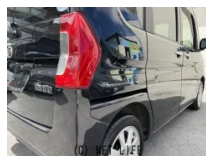

備考なし

Auto Beeples お問い合わせ

098-914-1081

※お問合せの際は、「クロスロード」を見た！とお伝えください。

更新日 07月04日 22:41

<https://www.o-cross.net/car/daihatsu/S006/002973-1260704-N0001/>

車名	ダイハツ タント 660 X		
本体価格(消費税込) 支払総額(税込)	35万円 (40万円)		
年式	2015年 (H27)		
走行距離	12万 km		
保証	保証付・12ヶ月・15千km		
法定整備	法定整備含		
色	ブラックマイカ		
車検	車検整備付	修復歴	無
リサイクル	リ済込	駆動方式	2WD
燃料	ガソリン	ミッション	CVTインパネ
ハンドル	右	乗車定員	4名
ドア	5D	車台番号	824