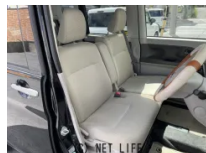

備考なし

Auto Beeples お問い合わせ

098-914-1081

※お問合せの際は、「クロスロード」を見た！とお伝えください。

更新日 07月04日 22:41

<https://www.o-cross.net/car/daihatsu/S006/002973-1260704-N0001/>

車名	ダイハツ タント 660 X		
本体価格(消費税込) 支払総額(税込)	35万円 (40万円)		
年式	2015年 (H27)		
走行距離	12万 km		
保証	保証付・12ヶ月・15千km		
法定整備	法定整備含		
色	ブラックマイカ		
車検	車検整備付	修復歴	無
リサイクル	リ済込	駆動方式	2WD
燃料	ガソリン	ミッション	CVTインパネ
ハンドル	右	乗車定員	4名
ドア	5D	車台番号	824

装備・内装・外装・安全装備

パワーステアリング・パワーウィンドウ・エアコン・プライバシーガラス・
電格ミラー・キーレス・プッシュスタート・集中ドアロック・TV(フルセグ)・
カメラ(バック)・ABS・エアバック(運転席/助手席/サイド)・

装備備考

- パワーステアリング●パワーウィンドウ●エアコン●キーレス●
- ABS●運転席エアバッグ●助手席エアバッグ●サイドエアバッグ
- CD●プライバシーガラス ●電格ミラー●プッシュスタート●...