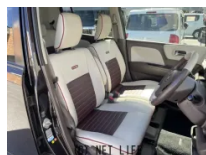

備考なし

Auto Beepleのお問い合わせ

098-914-1081

※お問合せの際は、「クロスロード」を見た！とお伝えください。

更新日 07月07日 20:48

<https://www.o-cross.net/car/suzuki/S006/002973-1260707-N0001/>

車名	スズキ MRワゴン 660 ウィット XS		
本体価格(消費税込) 支払総額(税込)	29万円 (34万円)		
年式	2013年 (H25)		
走行距離	11万 km		
保証	保証付・12ヶ月・15千km		
法定整備	法定整備含		
色	ミステリアスバイオレットパール		
車検	車検整備付	修復歴	無
リサイクル	リ済込	駆動方式	2WD
燃料	ガソリン	ミッション	CVTインパネ
ハンドル	右	乗車定員	4名
ドア	5D	車台番号	387

装備・内装・外装・安全装備

パワーステアリング・パワーウィンドウ・エアコン・ウインカーミラー・
フォグランプ・電格ミラー・キーレス・プッシュスタート・集中ドアロック・
盗難防止装置・カメラ(バック)・ABS・エアバック(運転席/助手席)・

装備備考

●パワーステアリング●パワーウィンドウ●エアコン●キーレス●
ABS●運転席エアバッグ●助手席エアバッグ●CD●バックカメ
ラ●フォグランプ●ウインカーミラー●電格ミラー●プッシュスタ...