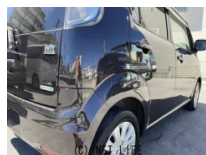

備考なし

Auto Beepleのお問い合わせ

098-914-1081

※お問合せの際は、「クロスロード」を見た！とお伝えください。

更新日 07月07日 20:48

<https://www.o-cross.net/car/suzuki/S006/002973-1260707-N0001/>

車名	スズキ MRワゴン 660 ウィット XS		
本体価格(消費税込) 支払総額(税込)	29万円 (34万円)		
年式	2013年 (H25)		
走行距離	11万 km		
保証	保証付・12ヶ月・15千km		
法定整備	法定整備含		
色	ミステリアスバイオレットパール		
車検	車検整備付	修復歴	無
リサイクル	リ済込	駆動方式	2WD
燃料	ガソリン	ミッション	CVTインパネ
ハンドル	右	乗車定員	4名
ドア	5D	車台番号	387