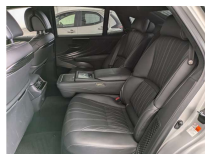

備考なし

沖縄にとってかけがえない会社へ。
沖繩トヨタグループ