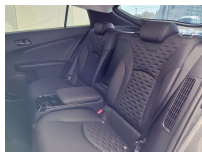

備考なし

OTM GROUP

全て新品交換して納車を致します!!!

沖縄トヨタ自動車株式会社 トヨタ浦添店のお問い合わせ

098-877-3611

※お問合せの際は、「クロスロード」を見た！とお伝えください。

更新日 06月17日 09:21

<https://www.o-cross.net/car/toyota/S225/002992-1260617-N0003/>