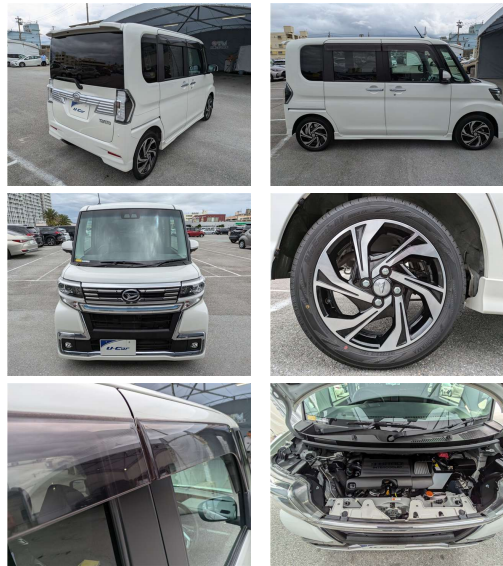

備考なし

沖繩にとってかけがえない会社へ。
沖繩トヨタグループ

全て新品交換して
納車を致します!!!
+5項目サービス
エンジンオイル オイルフィルター
ワイパーゴム バッテリー キー電池

車名

ダイハツ タント
660カスタムRSトップエデ
ィションVS SIII

本体価格(消費税込)
支払総額(税込)

143万円 (148.9万円)

年式