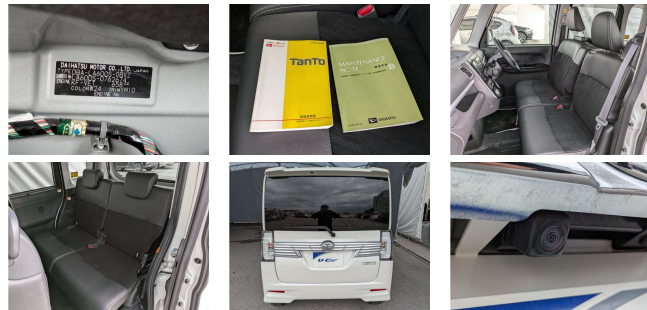

備考なし

沖繩にとってかけがえない会社へ。
沖繩トヨタグループ

全て新品交換して
納車を致します!!!
+5項目サービス
エンジンオイル オイルフィルター
ワイパーゴム バッテリー キー電池

車名

ダイハツ タント
660カスタムRSトップエデ
ィションVS SIII

本体価格(消費税込)
支払総額(税込)

143万円 (148.9万円)

年式

2WD

燃料

ガソリン

ミッション

AT

ハンドル

右

乗車定員