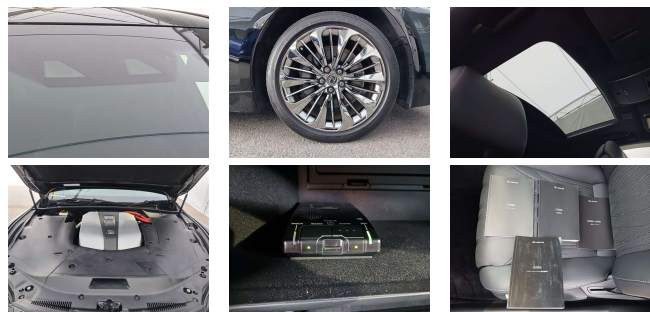

備考なし

全て新品交換して納車を致します!!!

車名	レクサス レクサスLS 500hバージョンL		
本体価格(消費税込) 支払総額(税込)	588.5万円 (599.1万円)		
年式	2019年 (R1)		
走行距離	6.1万 km		
保証	保証付・12ヶ月・距離無制限		
法定整備	法定整備含		
色	ブラック		
車検	検R10/1	修復歴	無
リサイクル	リ済込	駆動方式	2WD
燃料	ハイブリッド	ミッション	AT
ハンドル	右	乗車定員	5名
ドア	4D	車台番号	996

装備・内装・外装・安全装備

パワーステアリング・パワーウィンドウ・エアコン・Wエアコン・LEDライト・ETC
・キーレス・スマートキー・盗難防止装置・TV(ワンセグ)・ナビ(SDナビ他)・
パワーシート・カメラ(全周囲/バック)・アルミホイール・サンルーフ・ABS・
横滑り防止装置・衝突被害軽減ブレーキ・クルーズコントロール・
エアバック(運転席/助手席/サイド)・

装備備考

沖縄トヨタ自動車株式会社 トヨタタウン浦添店のお問い合わせ