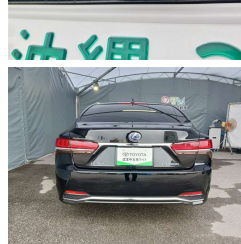

備考なし

全て新品交換して納車を致します!!!

車名	レクサス レクサスLS 500hバージョンL		
本体価格(消費税込) 支払総額(税込)	588.5万円 (599.1万円)		
年式	2019年 (R1)		
走行距離	6.1万 km		
保証	保証付・12ヶ月・距離無制限		
法定整備	法定整備含		
色	ブラック		
車検	検R10/1	修復歴	無
リサイクル	リ済込	駆動方式	2WD
燃料	ハイブリッド	ミッション	AT
ハンドル	右	乗車定員	5名
ドア	4D	車台番号	996